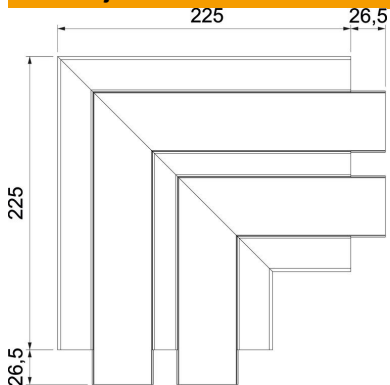

Tehnicki list

Ravni kut, za parapetni kanal Rapid 45-2, tip GK-53165

Broj artikla: 6113452

Ravni kut za promjenu smjera Rapid 45-2 parapetnih kanala.

PVC Polivinilklorid

Referentni podaci

Broj artikla	6113452
Tip	GK-FS53165LGR
Opis 1	Ravni kut
Opis 2	kruti element
Proizvođač:	OBO
Dimenzija	200x200x165
Boja	svijetlo siva; RAL 7035
Materijal	Polivinilklorid
Najmanja prodajna jedinica	1
Jedinica količine	Komad
Težina	64,5 kg
Jedinica za težinu	kg/100 kom.

Tehnicki list

Ravni kut, za parapetni kanal Rapid 45-2, tip GK-53165

Broj artikla: 6113452

Dimenzije

Duljina	225 mm
Širina	165 mm
Visina	53 mm

Tehnički podaci

Broj poklopaca	2
Izvedba	Osnova i poklopac
za širinu kanala	165 mm
za visinu kanala	53 mm
bez halogena	ne
Stezaljka za kabele	ne
Spojnica kanala	ne
Vrsta montaže poklopca	S unutarnje strane
Montažna perforacija u podu	da
Širina poklopca	45 mm
Širina poklopca 2	45 mm
Širina poklopca 3	0 mm
Promjena smjera	vertikalno uzlazno/silazno
Stupanj zaštite	IP40
Zaštitna folija	da
Stupanj zaštite IK-kod	IK08
simetričan	da
Temperaturno područje korištenja, maks.	60 °C
Temperaturno područje korištenja, min.	-15 °C
Kutno područje, maks.	90 mm
Kutno područje, min.	90 mm