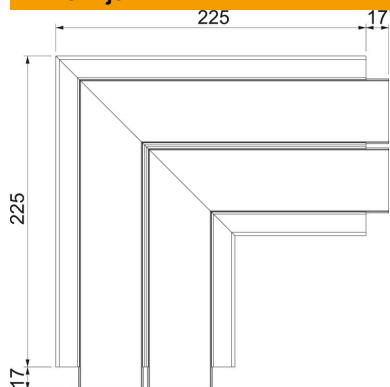

Tehnicki list

Ravni kut, za parapetni kanal Rapid 45-2, tip GK-53130

Broj artikla: 6113260

Ravni kut za promjenu smjera Rapid 45-2 parapetnih kanala.

PVC Polivinilklorid

Referentni podaci

Broj artikla	6113260
Tip	GK-FS53130RW
Opis 1	Ravni kut
Opis 2	kruti element
Proizvođač:	OBO
Dimenzija	200x200x130
Boja	bijela; RAL 9010
Materijal	Polivinilklorid
Najmanja prodajna jedinica	1
Jedinica količine	Komad
Težina	60,2 kg
Jedinica za težinu	kg/100 kom.

Tehnicki list

Ravni kut, za parapetni kanal Rapid 45-2, tip GK-53130

Broj artikla: 6113260

Dimenzije

Duljina	225 mm
Širina	130 mm
Visina	53 mm

Tehnički podaci

Broj poklopaca	2
Izvedba	Osnova i poklopac
za širinu kanala	130 mm
za visinu kanala	53 mm
bez halogena	ne
Stezaljka za kabele	ne
Spojnica kanala	ne
Vrsta montaže poklopca	S unutarnje strane
Montažna perforacija u podu	da
Širina poklopca	45 mm
Širina poklopca 2	45 mm
Širina poklopca 3	0 mm
Promjena smjera	vertikalno uzlazno/silazno
Stupanj zaštite	IP40
Zaštitna folija	da
Stupanj zaštite IK-kod	IK08
simetričan	da
Temperaturno područje korištenja, maks.	60 °C
Temperaturno područje korištenja, min.	-15 °C
Kutno područje, maks.	90 mm
Kutno područje, min.	90 mm