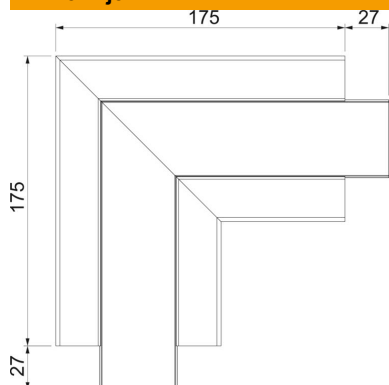

Tehnicki list

Ravni kut, za parapetni kanal Rapid 45-2, tip GK-53100

Broj artikla: 6113080

Ravni kut za promjenu smjera Rapid 45-2 parapetnih kanala.

PVC Polivinilklorid

Referentni podaci

Broj artikla	6113080
Tip	GK-FS53100RW
Opis 1	Ravni kut
Opis 2	kruti element
Proizvođač:	OBO
Dimenzija	200x200x100
Boja	bijela; RAL 9010
Materijal	Polivinilklorid
Najmanja prodajna jedinica	1
Jedinica količine	Komad
Težina	34,6 kg
Jedinica za težinu	kg/100 kom.

Tehnicki list

Ravni kut, za parapetni kanal Rapid 45-2, tip GK-53100

Broj artikla: 6113080

Dimenzije

Duljina	175 mm
Širina	100 mm
Visina	53 mm

Tehnički podaci

Broj poklopaca	1
Izvedba	Osnova i poklopac
za širinu kanala	100 mm
za visinu kanala	53 mm
bez halogena	ne
Stezaljka za kabele	ne
Spojnica kanala	ne
Vrsta montaže poklopca	S unutarnje strane
Montažna perforacija u podu	da
Širina poklopca	45 mm
Širina poklopca 2	0 mm
Širina poklopca 3	0 mm
Promjena smjera	vertikalno uzlazno/silazno
Stupanj zaštite	IP40
Zaštitna folija	da
Stupanj zaštite IK-kod	IK08
simetričan	da
Temperaturno područje korištenja, maks.	60 °C
Temperaturno područje korištenja, min.	-15 °C
Kutno područje, maks.	90 mm
Kutno područje, min.	90 mm