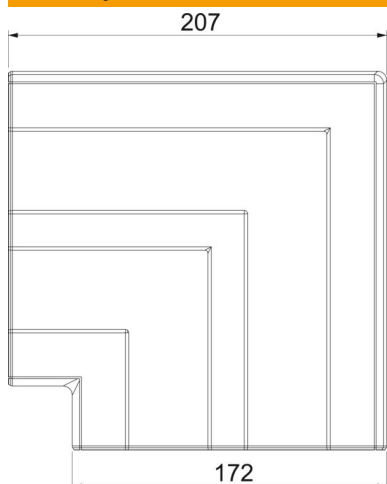

Tehnicki list

Poklopac ravnog kuta, za parapetni kanal Rapid 45-2 tip
GK-53165
Broj artikla: 6113460

Ravni kut/poklopac za promjenu smjera Rapid 45-2 parapetnih kanala.

Polikarbonat/Akrilnitril-butadien-stirol

Referentni podaci

Broj artikla	6113460
Tip	GK-FH53165RW
Opis 1	Ravni kut
Opis 2	poklopac
Proizvođač:	OBO
Dimenzija	207x207x56
Boja	bijela; RAL 9010
Materijal	Polikarbonat/akrilnitril-butadien-stiren
Najmanja prodajna jedinica	1
Jedinica količine	Komad
Težina	16,3 kg
Jedinica za težinu	kg/100 kom.

Tehnicki list

Poklopac ravnog kuta, za parapetni kanal Rapid 45-2 tip
GK-53165
Broj artikla: 6113460

Dimenzije

Duljina	207 mm
Širina	172 mm
Visina	55,5 mm

Tehnički podaci

Broj poklopaca	1
Izvedba	Poklopac
za širinu kanala	165 mm
za visinu kanala	53 mm
bez halogena	da
Stezaljka za kabele	ne
Spojnicica kanala	ne
Vrsta montaže poklopca	nadređeno
Montažna perforacija u podu	ne
Širina poklopca	0 mm
Širina poklopca 2	0 mm
Širina poklopca 3	0 mm
Promjena smjera	vertikalno uzlazno/silazno
Stupanj zaštite	IP40
Zaštitna folija	ne
Stupanj zaštite IK-kod	IK08
simetričan	da
Temperaturno područje korištenja, maks.	60 °C
Temperaturno područje korištenja, min.	-15 °C
Kutno područje, maks.	90 mm
Kutno područje, min.	90 mm