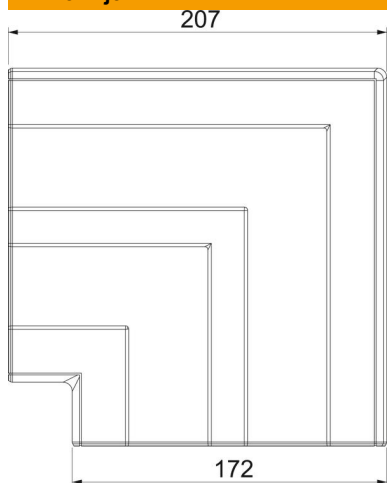

Tehnicki list

Poklopac ravnog kuta, za parapetni kanal Rapid 45-2 tip
GK-53165
Broj artikla: 6113462

Ravni kut/poklopac za promjenu smjera Rapid 45-2 parapetnih kanala.

Polikarbonat/Akrilnitril-butadien-stirol

Referentni podaci

Broj artikla	6113462
Tip	GK-FH53165LGR
Opis 1	Ravni kut
Opis 2	poklopac
Proizvođač:	OBO
Dimenzija	207x207x56
Boja	svijetlo siva; RAL 7035
Materijal	Polikarbonat/akrilnitril-butadien-stiren
Najmanja prodajna jedinica	1
Jedinica količine	Komad
Težina	16,3 kg
Jedinica za težinu	kg/100 kom.

Tehnicki list

Poklopac ravnog kuta, za parapetni kanal Rapid 45-2 tip
GK-53165
Broj artikla: 6113462

Dimenzije

Duljina	207 mm
Širina	172 mm
Visina	55,5 mm

Tehnički podaci

Broj poklopaca	1
Izvedba	Poklopac
za širinu kanala	165 mm
za visinu kanala	53 mm
bez halogena	da
Stezaljka za kabele	ne
Spojnica kanala	ne
Vrsta montaže poklopca	nadređeno
Montažna perforacija u podu	ne
Širina poklopca	0 mm
Širina poklopca 2	0 mm
Širina poklopca 3	0 mm
Promjena smjera	vertikalno uzlazno/silazno
Stupanj zaštite	IP40
Zaštitna folija	ne
Stupanj zaštite IK-kod	IK08
simetričan	da
Temperaturno područje korištenja, maks.	60 °C
Temperaturno područje korištenja, min.	-15 °C
Kutno područje, maks.	90 mm
Kutno područje, min.	90 mm