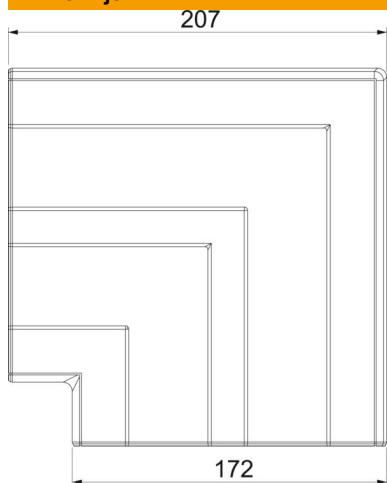

Tehnicki list

Poklopac ravnog kuta, za parapetni kanal Rapid 45-2 tip
GK-53165
Broj artikla: 6113464

Ravni kut/poklopac za promjenu smjera Rapid 45-2 parapetnih kanala.

Polikarbonat/Akrilnitril-butadien-stirol

Referentni podaci

| | |
|----------------------------|--|
| Broj artikla | 6113464 |
| Tip | GK-FH53165AL |
| Opis 1 | Ravni kut |
| Opis 2 | poklopac |
| Proizvođač: | OBO |
| Dimenzija | 207x207x56 |
| Boja | aluminij |
| Materijal | Polikarbonat/akrilnitril-butadien-stiren |
| Najmanja prodajna jedinica | 1 |
| Jedinica količine | Komad |
| Težina | 16,3 kg |
| Jedinica za težinu | kg/100 kom. |

Tehnicki list

Poklopac ravnog kuta, za parapetni kanal Rapid 45-2 tip
GK-53165
Broj artikla: 6113464

Dimenzije

| | |
|---------|---------|
| Duljina | 207 mm |
| Širina | 172 mm |
| Visina | 55,5 mm |

Tehnički podaci

| | |
|---|----------------------------|
| Broj poklopaca | 1 |
| Izvedba | Poklopac |
| za širinu kanala | 165 mm |
| za visinu kanala | 53 mm |
| bez halogena | da |
| Stezaljka za kabele | ne |
| Spojnica kanala | ne |
| Vrsta montaže poklopca | nadređeno |
| Montažna perforacija u podu | ne |
| Širina poklopca | 0 mm |
| Širina poklopca 2 | 0 mm |
| Širina poklopca 3 | 0 mm |
| Promjena smjera | vertikalno uzlazno/silazno |
| Stupanj zaštite | IP40 |
| Zaštitna folija | ne |
| Stupanj zaštite IK-kod | IK08 |
| simetričan | da |
| Temperaturno područje korištenja, maks. | 60 °C |
| Temperaturno područje korištenja, min. | -15 °C |
| Kutno područje, maks. | 90 mm |
| Kutno područje, min. | 90 mm |