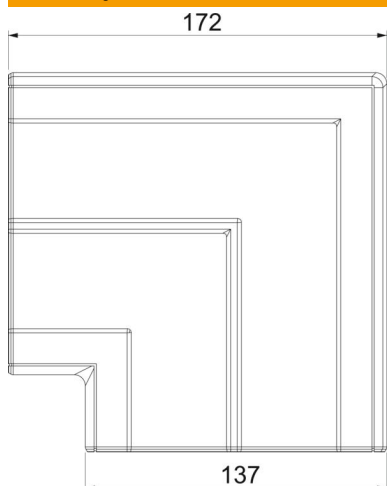

# Tehnicki list

Poklopac ravnog kuta, za parapetni kanal Rapid 45-2 tip  
GK-53130  
Broj artikla: 6113270

Ravni kut/poklopac za promjenu smjera Rapid 45-2 parapetnih kanala.

Polikarbonat/Akrilnitril-butadien-stirol

## Referentni podaci

Broj artikla	6113270
Tip	GK-FH53130RW
Opis 1	Ravni kut
Opis 2	poklopac
Proizvođač:	OBO
Dimenzija	172x172x56
Boja	bijela; RAL 9010
Materijal	Polikarbonat/akrilnitril-butadien-stiren
Najmanja prodajna jedinica	1
Jedinica količine	Komad
Težina	14,754 kg
Jedinica za težinu	kg/100 kom.

## Dimenzije

Duljina	172 mm
Širina	137 mm
Visina	55,5 mm

## Tehnički podaci

Broj poklopaca	1
Izvedba	Poklopac
za širinu kanala	130 mm
za visinu kanala	53 mm
bez halogena	da
Stezaljka za kabele	ne
Spojnicica kanala	ne
Vrsta montaže poklopca	nadređeno
Montažna perforacija u podu	ne
Širina poklopca	0 mm
Širina poklopca 2	0 mm
Širina poklopca 3	0 mm
Promjena smjera	vertikalno uzlazno/silazno
Stupanj zaštite	IP40
Zaštitna folija	ne
Stupanj zaštite IK-kod	IK08
simetričan	da
Temperaturno područje korištenja, maks.	60 °C
Temperaturno područje korištenja, min.	-15 °C
Kutno područje, maks.	90 mm
Kutno područje, min.	90 mm