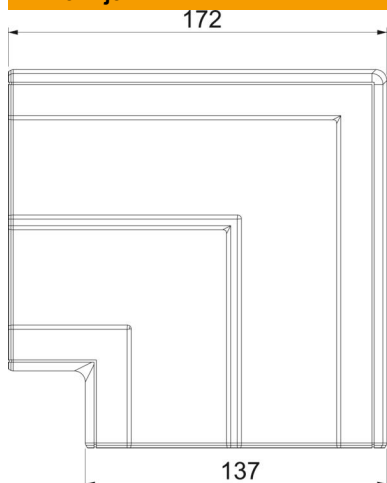

# Tehnicki list

Poklopac ravnog kuta, za parapetni kanal Rapid 45-2 tip  
GK-53130  
Broj artikla: 6113274

Ravni kut/poklopac za promjenu smjera Rapid 45-2 parapetnih kanala.

Polikarbonat/Akrilnitril-butadien-stirol

## Referentni podaci

Broj artikla	6113274
Tip	GK-FH53130AL
Opis 1	Ravni kut
Opis 2	poklopac
Proizvođač:	OBO
Dimenzija	172x172x56
Boja	aluminij
Materijal	Polikarbonat/akrilnitril-butadien-stiren
Najmanja prodajna jedinica	1
Jedinica količine	Komad
Težina	12,7 kg
Jedinica za težinu	kg/100 kom.

## Dimenzije

Duljina	172 mm
Širina	137 mm
Visina	55,5 mm

## Tehnički podaci

Broj poklopaca	1
Izvedba	Poklopac
za širinu kanala	130 mm
za visinu kanala	53 mm
bez halogena	da
Stezaljka za kabele	ne
Spojnica kanala	ne
Vrsta montaže poklopca	nadređeno
Montažna perforacija u podu	ne
Širina poklopca	0 mm
Širina poklopca 2	0 mm
Širina poklopca 3	0 mm
Promjena smjera	vertikalno uzlazno/silazno
Stupanj zaštite	IP40
Zaštitna folija	ne
Stupanj zaštite IK-kod	IK08
simetričan	da
Temperaturno područje korištenja, maks.	60 °C
Temperaturno područje korištenja, min.	-15 °C
Kutno područje, maks.	90 mm
Kutno područje, min.	90 mm