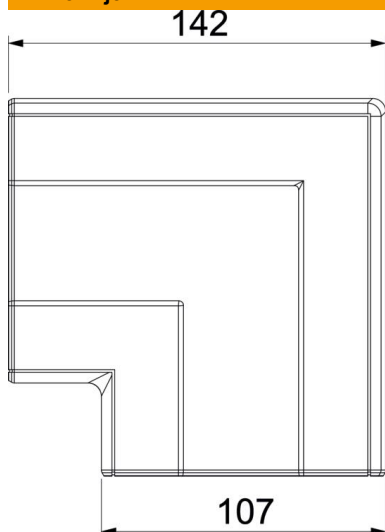

# Tehnicki list

Poklopac ravnog kuta, za parapetni kanal Rapid 45-2 tip  
GK-53100  
Broj artikla: 6113092

Ravni kut/poklopac za promjenu smjera Rapid 45-2 parapetnih kanala.

Polikarbonat/Akrilnitril-butadien-stirol

## Referentni podaci

Broj artikla	6113092
Tip	GK-FH53100LGR
Opis 1	Ravni kut
Opis 2	poklopac
Proizvođač:	OBO
Dimenzija	142x142x56
Boja	svijetlo siva; RAL 7035
Materijal	Polikarbonat/akrilnitril-butadien-stiren
Najmanja prodajna jedinica	1
Jedinica količine	Komad
Težina	10,911 kg
Jedinica za težinu	kg/100 kom.

## Dimenzije

Duljina	142 mm
Širina	107 mm
Visina	55,5 mm

## Tehnički podaci

Broj poklopaca	1
Izvedba	Poklopac
za širinu kanala	100 mm
za visinu kanala	53 mm
bez halogena	da
Štezaljka za kabele	ne
Spojnica kanala	ne
Vrsta montaže poklopca	nadređeno
Montažna perforacija u podu	ne
Širina poklopca	0 mm
Širina poklopca 2	0 mm
Širina poklopca 3	0 mm
Promjena smjera	vertikalno uzlazno/silazno
Stupanj zaštite	IP40
Zaštitna folija	ne
Stupanj zaštite IK-kod	IK08
simetričan	da
Temperaturno područje korištenja, maks.	60 °C
Temperaturno područje korištenja, min.	-15 °C
Kutno područje, maks.	90 mm
Kutno područje, min.	90 mm