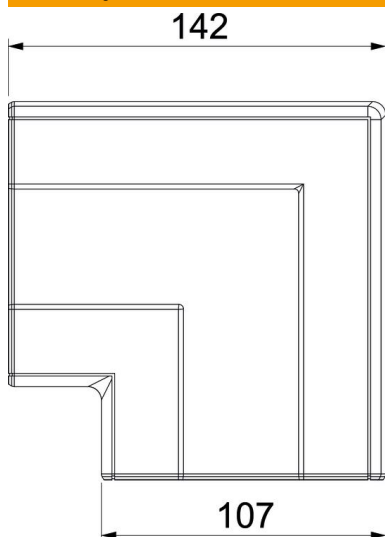

# Tehnicki list

Poklopac ravnog kuta, za parapetni kanal Rapid 45-2 tip  
GK-53100  
Broj artikla: 6113094

Ravni kut/poklopac za promjenu smjera Rapid 45-2 parapetnih kanala.

Polikarbonat/Akrilnitril-butadien-stirol

## Referentni podaci

Broj artikla	6113094
Tip	GK-FH53100AL
Opis 1	Ravni kut
Opis 2	poklopac
Proizvođač:	OBO
Dimenzija	142x142x56
Boja	aluminij
Materijal	Polikarbonat/akrilnitril-butadien-stiren
Najmanja prodajna jedinica	1
Jedinica količine	Komad
Težina	9,8 kg
Jedinica za težinu	kg/100 kom.

## Dimenzije

Duljina	142 mm
Širina	107 mm
Visina	55,5 mm

## Tehnički podaci

Broj poklopaca	1
Izvedba	Poklopac
za širinu kanala	100 mm
za visinu kanala	53 mm
bez halogena	da
Stezaljka za kabele	ne
Spojnica kanala	ne
Vrsta montaže poklopca	nadređeno
Montažna perforacija u podu	ne
Širina poklopca	0 mm
Širina poklopca 2	0 mm
Širina poklopca 3	0 mm
Promjena smjera	vertikalno uzlazno/silazno
Stupanj zaštite	IP40
Zaštitna folija	ne
Stupanj zaštite IK-kod	IK08
simetričan	da
Temperaturno područje korištenja, maks.	60 °C
Temperaturno područje korištenja, min.	-15 °C
Kutno područje, maks.	90 mm
Kutno područje, min.	90 mm