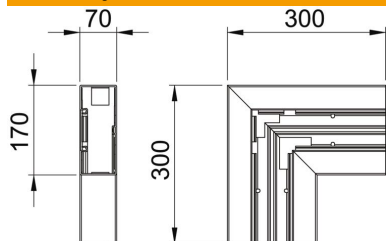

Broj artikla	6274720
Tip	GK-F70170RW
Opis 1	Ravni kut
Proizvođač:	OBO
Dimenzija	70x170mm
Boja	bijela; RAL 9010
Materijal	Polivinilklorid
Najmanja prodajna jedinica	1
Jedinica količine	Komad
Težina	91 kg
Jedinica za težinu	kg/100 kom.

Tehnicki list

Ravni kut, za parapetni kanal Rapid 80, tip GK-70170

Broj artikla: 6274720

Dimenzije

Duljina	300 mm
Širina	170 mm
Visina	70 mm

Tehnički podaci

Broj poklopca	1
Izvedba	Podnožje
za širinu kanala	170 mm
za visinu kanala	70 mm
bez halogena	ne
Stezaljka za kabele	ne
Spojnica kanala	ne
Vrsta montaže poklopca	S unutarnje strane
Montažna perforacija u podu	da
Širina poklopca 2	0 mm
Širina poklopca 3	0 mm
Promjena smjera	vertikalno uzlazno/silazno
Stupanj zaštite	IP30
Zaštitna folija	da
Stupanj zaštite IK-kod	IK08
simetričan	da
Temperaturno područje korištenja, maks.	60 °C
Temperaturno područje korištenja, min.	-15 °C
Kutno područje, maks.	90 mm
Kutno područje, min.	90 mm