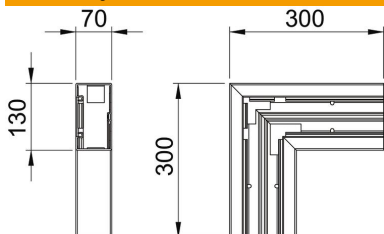

Broj artikla	6274520
Tip	GK-F70130RW
Opis 1	Ravni kut
Proizvođač:	OBO
Dimenzija	70x130mm
Boja	bijela; RAL 9010
Materijal	Polivinilklorid
Najmanja prodajna jedinica	1
Jedinica količine	Komad
Težina	83 kg
Jedinica za težinu	kg/100 kom.

Tehnicki list

Ravni kut, za parapetni kanal Rapid 80, tip GK-70130

Broj artikla: 6274520

Dimenzije

Duljina	300 mm
Širina	130 mm
Visina	70 mm

Tehnički podaci

Broj poklopaca	1
Izvedba	Podnožje
za širinu kanala	130 mm
za visinu kanala	70 mm
bez halogena	ne
Stezaljka za kabele	ne
Spojnica kanala	ne
Vrsta montaže poklopca	S unutarnje strane
Montažna perforacija u podu	da
Promjena smjera	vertikalno uzlazno/silazno
Stupanj zaštite	IP30
Zaštitna folija	da
Stupanj zaštite IK-kod	IK08
simetričan	da
Temperaturno područje korištenja, maks.	60 °C
Temperaturno područje korištenja, min.	-15 °C
Kutno područje, maks.	90 mm
Kutno područje, min.	90 mm