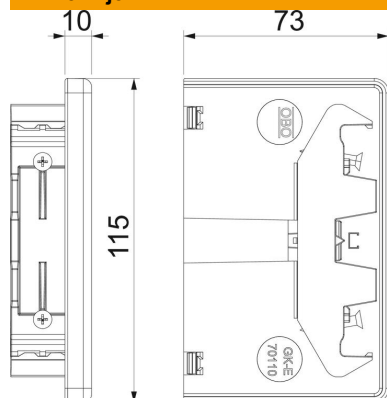

Tehnicki list

Završetak, za parapetni kanal Rapid 80, tip 70110

Broj artikla: 6274370

Završni dio za zatvaranje parapetnih kanala.

PVC Polivinilklorid

Referentni podaci

Broj artikla	6274370
Tip	GK-E70110RW
Opis 1	Završetak
Proizvođač:	OBO
Dimenzija	70x110mm
Boja	bijela; RAL 9010
Materijal	Polivinilklorid
Najmanja prodajna jedinica	1
Jedinica količine	Komad
Težina	5,009 kg
Jedinica za težinu	kg/100 kom.

Tehnicki list

Završetak, za parapetni kanal Rapid 80, tip 70110

Broj artikla: 6274370

Dimenzije

Duljina	29 mm
Širina	115 mm
Visina	73 mm

Tehnički podaci

Izvedba	simetričan
Vrsta pričvršćivanja	vijčani
za širinu kanala	110 mm
za visinu kanala	70 mm
Prikladno za	lijevo/desno
bez halogena	ne
Rezna prevlaka	da
Stupanj zaštite	IP30
Zaštitna folija	da
Stupanj zaštite IK-kod	IK08
Temperaturno područje korištenja, maks.	60 °C
Temperaturno područje korištenja, min.	-15 °C