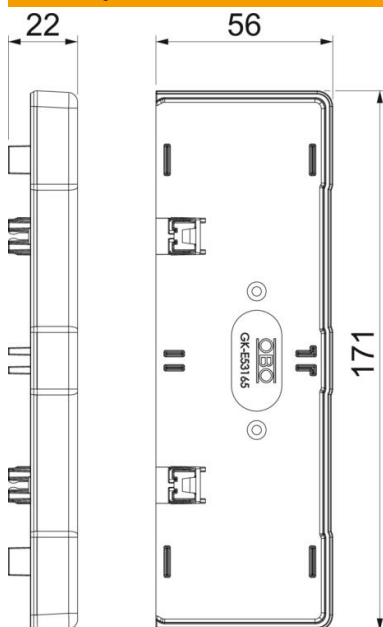

Tehnicki list

Završetak, za parapetni kanal Rapid 45-2, tip GK-53165

Broj artikla: 6113472

Završetak za zatvaranje parapetnih kanala Rapid 45-2 GK i GA 53165.

Polikarbonat/Akrilnitril-butadien-stirol

Referentni podaci

Broj artikla	6113472
Tip	GK-E53165LGR
Opis 1	Završetak
Opis 2	za Rapid 45-2 165
Proizvođač:	OBO
Dimenzija	171x56x22
Boja	svijetlo siva; RAL 7035
Materijal	Polikarbonat/akrilnitril-butadien-stiren
Najmanja prodajna jedinica	1
Jedinica količine	Komad
Težina	3,561 kg
Jedinica za težinu	kg/100 kom.

Tehnicki list

Završetak, za parapetni kanal Rapid 45-2, tip GK-53165

Broj artikla: 6113472

Dimenzije

Duljina	22 mm
Širina	171 mm
Visina	56 mm

Tehnički podaci

Izvedba	simetričan
Vrsta pričvršćivanja za širinu kanala	uskočni
za visinu kanala	165 mm
Prikladno za bez halogena	53 mm
Rezna prevlaka	lijevo/desno
Stupanj zaštite	da
Zaštitna folija	IP40
Stupanj zaštite IK-kod	ne
Temperaturno područje korištenja, maks.	IK08
Temperaturno područje korištenja, min.	60 °C
	-15 °C