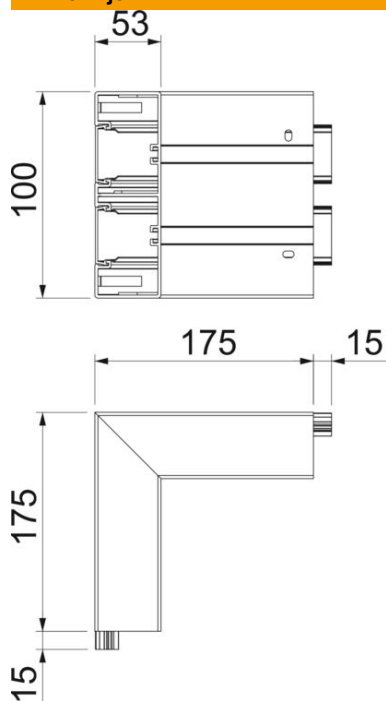

### Referentni podaci

Broj artikla	6113410
Tip	GK-AS53165RW
Opis 1	Vanjski kut
Opis 2	kruti element
Proizvođač:	OBO
Dimenzija	190x190x165
Boja	bijela; RAL 9010
Materijal	Polivinilklorid
Najmanja prodajna jedinica	1
Jedinica količine	Komad
Težina	66,8 kg
Jedinica za težinu	kg/100 kom.

## Dimenzije

Duljina	175 mm
Širina	165 mm
Visina	53 mm

## Tehnički podaci

Broj poklopaca	2
Izvedba za širinu kanala	Osnova i poklopac
za visinu kanala	165 mm
bez halogena	53 mm
Štezaljka za kabele	ne
Spojnica kanala	ne
Vrsta montaže poklopca	ne
Montažna perforacija u podu	S unutarne strane
Širina poklopca	da
Širina poklopca 2	45 mm
Širina poklopca 3	45 mm
Stupanj zaštite	0 mm
Zaštitna folija	IP40
Stupanj zaštite IK-kod	da
simetričan	IK08
Temperaturno područje korištenja, maks.	da
Temperaturno područje korištenja, min.	60 °C
Kutno područje, maks.	-15 °C
Kutno područje, min.	90 mm
	90 mm