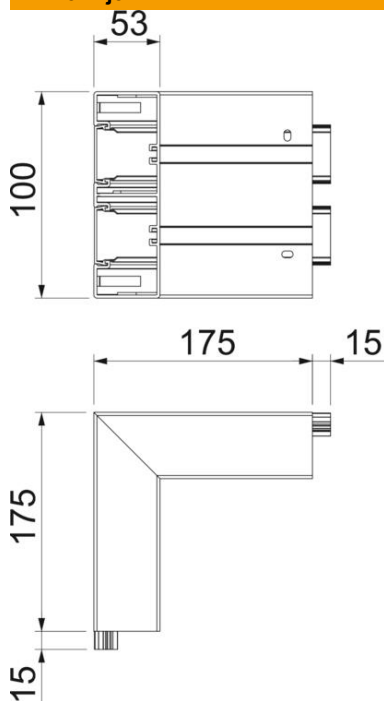

Tehnicki list

Vanjski kut, za parapetni kanal Rapid 45-2, tip GK-53165

Broj artikla: 6113412

Vanjski kut 90° za promjenu smjera parapetnih kanala Rapid 45-2.

PVC Polivinilklorid

Referentni podaci

Broj artikla	6113412
Tip	GK-AS53165LGR
Opis 1	Vanjski kut
Opis 2	kruti element
Proizvođač:	OBO
Dimenzija	190x190x165
Boja	svijetlo siva; RAL 7035
Materijal	Polivinilklorid
Najmanja prodajna jedinica	1
Jedinica količine	Komad
Težina	66,8 kg
Jedinica za težinu	kg/100 kom.

Tehnicki list

Vanjski kut, za parapetni kanal Rapid 45-2, tip GK-53165

Broj artikla: 6113412

Dimenzije

Duljina	175 mm
Širina	165 mm
Visina	53 mm

Tehnički podaci

Broj poklopaca	2
Izvedba	Osnova i poklopac
za širinu kanala	165 mm
za visinu kanala	53 mm
bez halogena	ne
Stezaljka za kabele	ne
Spojnica kanala	ne
Vrsta montaže poklopca	S unutarne strane
Montažna perforacija u podu	da
Širina poklopca	45 mm
Širina poklopca 2	45 mm
Širina poklopca 3	0 mm
Stupanj zaštite	IP40
Zaštitna folija	da
Stupanj zaštite IK-kod	IK08
simetričan	da
Temperaturno područje korištenja, maks.	60 °C
Temperaturno područje korištenja, min.	-15 °C
Kutno područje, maks.	90 mm
Kutno područje, min.	90 mm