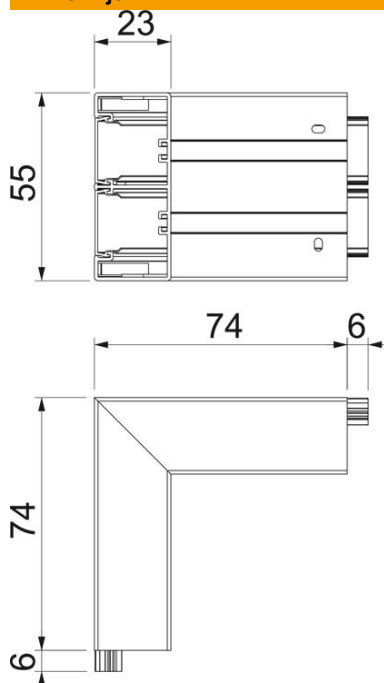

### Referentni podaci

Broj artikla	6113220
Tip	GK-AS53130RW
Opis 1	Vanjski kut
Opis 2	kruti element
Proizvođač:	OBO
Dimenzija	190x190x130
Boja	bijela; RAL 9010
Materijal	Polivinilklorid
Najmanja prodajna jedinica	1
Jedinica količine	Komad
Težina	56,2 kg
Jedinica za težinu	kg/100 kom.

# Tehnicki list

Vanjski kut, za parapetni kanal Rapid 45-2, tip GK-53130

Broj artikla: 6113220

## Dimenzije

Duljina	74 mm
Širina	130 mm
Visina	53 mm

## Tehnički podaci

Broj poklopaca	2
Izvedba za širinu kanala	Osnova i poklopac
za visinu kanala	130 mm
bez halogena	53 mm
Stezaljka za kabele	ne
Spojnicica kanala	ne
Vrsta montaže poklopca	S unutarnje strane
Montažna perforacija u podu	da
Širina poklopca	45 mm
Širina poklopca 2	45 mm
Širina poklopca 3	0 mm
Stupanj zaštite	IP40
Zaštitna folija	da
Stupanj zaštite IK-kod simetričan	IK08
Temperaturno područje korištenja, maks.	da
Temperaturno područje korištenja, min.	60 °C
Kutno područje, maks.	-15 °C
Kutno područje, min.	90 mm
	90 mm