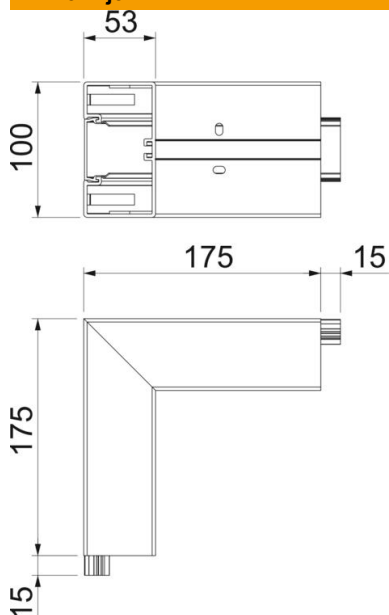

### Referentni podaci

Broj artikla	6113040
Tip	GK-AS53100RW
Opis 1	Vanjski kut
Opis 2	kruti element
Proizvođač:	OBO
Dimenzija	190x190x100
Boja	bijela; RAL 9010
Materijal	Polivinilklorid
Najmanja prodajna jedinica	1
Jedinica količine	Komad
Težina	40,4 kg
Jedinica za težinu	kg/100 kom.

## Dimenzije

Duljina	175 mm
Širina	100 mm
Visina	53 mm

## Tehnički podaci

Broj poklopaca	1
Izvedba	Osnova i poklopac
za širinu kanala	100 mm
za visinu kanala	53 mm
bez halogena	ne
Stezaljka za kabele	ne
Spojnica kanala	ne
Vrsta montaže poklopca	S unutarnje strane
Montažna perforacija u podu	da
Širina poklopca	45 mm
Širina poklopca 2	0 mm
Širina poklopca 3	0 mm
Stupanj zaštite	IP40
Zaštitna folija	da
Stupanj zaštite IK-kod	IK08
simetričan	da
Temperaturno područje korištenja, maks.	60 °C
Temperaturno područje korištenja, min.	-15 °C
Kutno područje, maks.	90 mm
Kutno područje, min.	90 mm