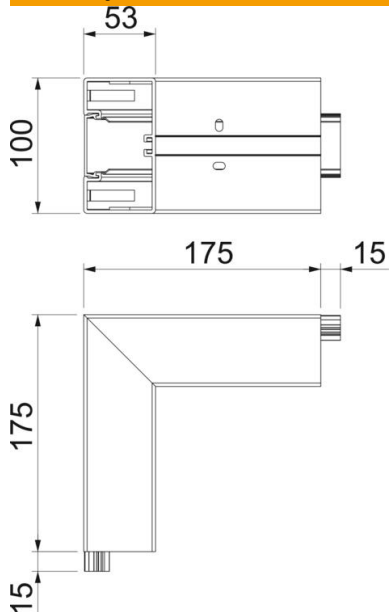

Tehnicki list

Vanjski kut, za parapetni kanal Rapid 45-2, tip GK-53100

Broj artikla: 6113042

Vanjski kut 90° za promjenu smjera parapetnih kanala Rapid 45-2.

PVC Polivinilklorid

Referentni podaci

Broj artikla	6113042
Tip	GK-AS53100LGR
Opis 1	Vanjski kut
Opis 2	kruti element
Proizvođač:	OBO
Dimenzija	190x190x100
Boja	svijetlo siva; RAL 7035
Materijal	Polivinilklorid
Najmanja prodajna jedinica	1
Jedinica količine	Komad
Težina	40,4 kg
Jedinica za težinu	kg/100 kom.

Tehnicki list

Vanjski kut, za parapetni kanal Rapid 45-2, tip GK-53100

Broj artikla: 6113042

Dimenzije

Duljina	175 mm
Širina	100 mm
Visina	53 mm

Tehnički podaci

Broj poklopaca	1
Izvedba	Osnova i poklopac
za širinu kanala	100 mm
za visinu kanala	53 mm
bez halogena	ne
Stezaljka za kabele	ne
Spojnica kanala	ne
Vrsta montaže poklopca	S unutarnje strane
Montažna perforacija u podu	da
Širina poklopca	45 mm
Širina poklopca 2	0 mm
Širina poklopca 3	0 mm
Stupanj zaštite	IP40
Zaštitna folija	da
Stupanj zaštite IK-kod	IK08
simetričan	da
Temperaturno područje korištenja, maks.	60 °C
Temperaturno područje korištenja, min.	-15 °C
Kutno područje, maks.	90 mm
Kutno područje, min.	90 mm