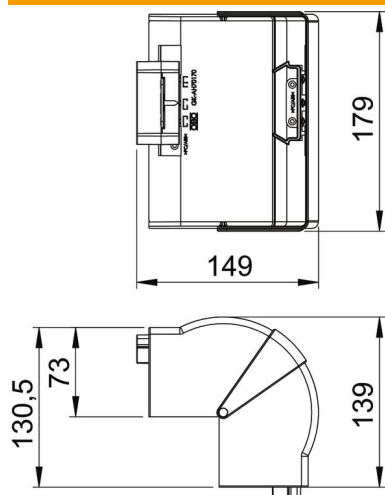

### Referentni podaci

Broj artikla	6274610
Tip	GK-AH70170RW
Opis 1	Vanjski kut
Opis 2	varijabilni
Proizvođač:	OBO
Dimenzija	70x170mm
Boja	bijela; RAL 9010
Materijal	Polikarbonat/akrilnitril-butadien-stiren
Najmanja prodajna jedinica	1
Jedinica količine	Komad
Težina	20,49 kg
Jedinica za težinu	kg/100 kom.

### Dimenzije

Duljina	130,5 mm
Širina	179 mm
Visina	73 mm

### Tehnički podaci

Broj poklopca	1
Izvedba	Poklopac
za širinu kanala	170 mm
za visinu kanala	70 mm
bez halogena	da
Stezaljka za kabele	ne
Spojnicica kanala	ne
Vrsta montaže poklopca	nadređeno
Montažna perforacija u podu	ne
Širina poklopca	0 mm
Širina poklopca 2	0 mm
Širina poklopca 3	0 mm
Stupanj zaštite	IP30
Zaštitna folija	ne
Stupanj zaštite IK-kod	IK08
simetričan	da
Temperaturno područje korištenja, maks.	60 °C
Temperaturno područje korištenja, min.	-15 °C
Kutno područje, maks.	100 mm
Kutno područje, min.	80 mm