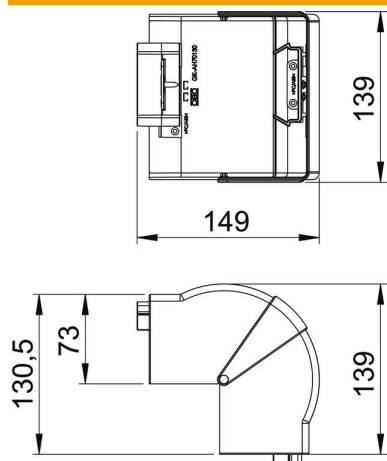

### Referentni podaci

Broj artikla	6274410
Tip	GK-AH70130RW
Opis 1	Vanjski kut
Opis 2	varijabilni
Proizvođač:	OBO
Dimenzija	70x130mm
Boja	bijela; RAL 9010
Materijal	Polikarbonat/akrilnitril-butadien-stiren
Najmanja prodajna jedinica	1
Jedinica količine	Komad
Težina	18,535 kg
Jedinica za težinu	kg/100 kom.

### Dimenzije

Duljina	130,5 mm
Širina	139 mm
Visina	73 mm

### Tehnički podaci

Broj poklopca	1
Izvedba	Poklopac
za širinu kanala	130 mm
za visinu kanala	70 mm
bez halogena	da
Stezaljka za kabele	ne
Spojnica kanala	ne
Vrsta montaže poklopca	nadređeno
Montažna perforacija u podu	ne
Širina poklopca	0 mm
Širina poklopca 2	0 mm
Širina poklopca 3	0 mm
Stupanj zaštite	IP30
Zaštitna folija	ne
Stupanj zaštite IK-kod	IK08
simetričan	da
Temperaturno područje korištenja, maks.	60 °C
Temperaturno područje korištenja, min.	-15 °C
Kutno područje, maks.	100 mm
Kutno područje, min.	80 mm