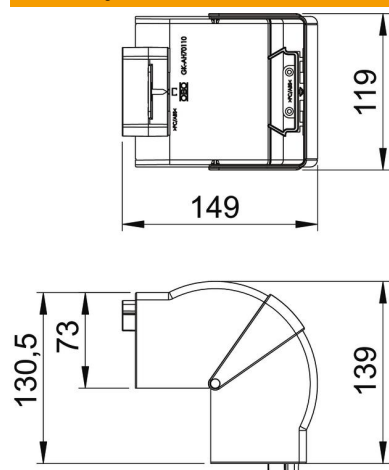

### Referentni podaci

Broj artikla	6274210
Tip	GK-AH70110RW
Opis 1	Vanjski kut
Opis 2	varijabilni
Proizvođač:	OBO
Dimenzija	70x110mm
Boja	bijela; RAL 9010
Materijal	Polikarbonat/akrilnitril-butadien-stiren
Najmanja prodajna jedinica	1
Jedinica količine	Komad
Težina	15 kg
Jedinica za težinu	kg/100 kom.

### Dimenzije

Duljina	130,5 mm
Širina	119 mm
Visina	73 mm

### Tehnički podaci

Izvedba	Poklopac
za širinu kanala	110 mm
za visinu kanala	70 mm
bez halogena	da
Stezaljka za kabele	ne
Spojnica kanala	ne
Vrsta montaže poklopca	nadređeno
Montažna perforacija u podu	ne
Širina poklopca	0 mm
Širina poklopca 2	0 mm
Širina poklopca 3	0 mm
Stupanj zaštite	IP30
Zaštitna folija	ne
Stupanj zaštite IK-kod	IK08
simetričan	da
Temperaturno područje korištenja, maks.	60 °C
Temperaturno područje korištenja, min.	-15 °C
Kutno područje, maks.	100 mm
Kutno područje, min.	80 mm