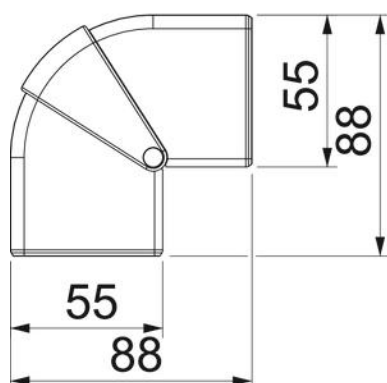

### Referentni podaci

Broj artikla	6113420
Tip	GK-AH53165RW
Opis 1	Vanjski kut
Opis 2	varijabilni element
Proizvođač:	OBO
Dimenzija	175x88x88
Boja	bijela; RAL 9010
Materijal	Polikarbonat/akrilnitril-butadien-stiren
Najmanja prodajna jedinica	1
Jedinica količine	Komad
Težina	9,23 kg
Jedinica za težinu	kg/100 kom.

## Dimenzije

Duljina	88 mm
Širina	175 mm
Visina	55 mm

## Tehnički podaci

Izvedba	Poklopac
za širinu kanala	165 mm
za visinu kanala	53 mm
bez halogena	da
Stezaljka za kabele	ne
Spojnica kanala	ne
Vrsta montaže poklopca	nadređeno
Montažna perforacija u podu	ne
Širina poklopca	0 mm
Širina poklopca 2	0 mm
Širina poklopca 3	0 mm
Stupanj zaštite	IP40
Zaštitna folija	ne
Stupanj zaštite IK-kod	IK08
simetričan	da
Temperaturno područje korištenja, maks.	60 °C
Temperaturno područje korištenja, min.	-15 °C
Kutno područje, maks.	110 mm
Kutno područje, min.	80 mm