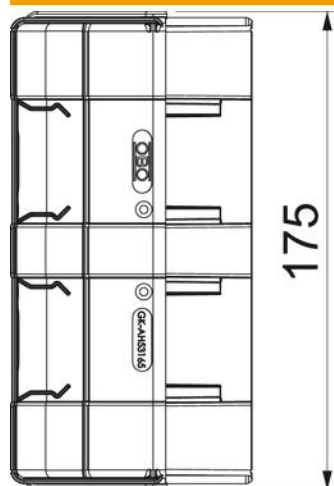

### Referentni podaci

Broj artikla	6113420
Tip	GK-AH53165RW
Opis 1	Vanjski kut
Opis 2	varijabilni element
Proizvođač:	OBO
Dimenzija	175x88x88
Boja	bijela; RAL 9010
Materijal	Polikarbonat/akrilnitril-butadien-stiren
Najmanja prodajna jedinica	1
Jedinica količine	Komad
Težina	9,23 kg
Jedinica za težinu	kg/100 kom.

# Tehnicki list

Vanjski kut, za parapetni kanal Rapid 45-2, tip GK-53165

Broj artikla: 6113420

## Dimenzije

Duljina	88 mm
Širina	175 mm
Visina	55 mm

## Tehnički podaci

Izvedba	Poklopac
za širinu kanala	165 mm
za visinu kanala	53 mm
bez halogena	da
Stezaljka za kabele	ne
Spojnica kanala	ne
Vrsta montaže poklopca	nadređeno
Montažna perforacija u podu	ne
Širina poklopca	0 mm
Širina poklopca 2	0 mm
Širina poklopca 3	0 mm
Stupanj zaštite	IP40
Zaštitna folija	ne
Stupanj zaštite IK-kod	IK08
simetričan	da
Temperaturno područje korištenja, maks.	60 °C
Temperaturno područje korištenja, min.	-15 °C
Kutno područje, maks.	110 mm
Kutno područje, min.	80 mm