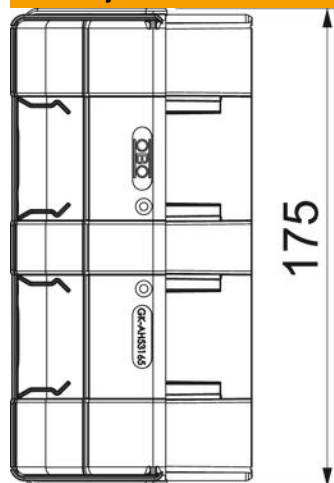

Tehnicki list

Vanjski kut, za parapetni kanal Rapid 45-2, tip GK-53165

Broj artikla: 6113422

Vanjski kut/poklopac za promjenu smjera parapetnih kanala Rapid 45-2. Može se podesiti od 80 - 110°.

Polikarbonat/Akrilnitril-butadien-stirol

Referentni podaci

Broj artikla	6113422
Tip	GK-AH53165LGR
Opis 1	Vanjski kut
Opis 2	varijabilni element
Proizvođač:	OBO
Dimenzija	175x88x88
Boja	svijetlo siva; RAL 7035
Materijal	Polikarbonat/akrilnitril-butadien-stiren
Najmanja prodajna jedinica	1
Jedinica količine	Komad
Težina	9,23 kg
Jedinica za težinu	kg/100 kom.

Tehnicki list

Vanjski kut, za parapetni kanal Rapid 45-2, tip GK-53165

Broj artikla: 6113422

Dimenzije

Duljina	88 mm
Širina	175 mm
Visina	55 mm

Tehnicki list

Vanjski kut, za parapetni kanal Rapid 45-2, tip GK-53165

Broj artikla: 6113422

Tehnički podaci

Izvedba	Poklopac
za širinu kanala	165 mm
za visinu kanala	53 mm
bez halogena	da
Stezaljka za kabele	ne
Spojnica kanala	ne
Vrsta montaže poklopca	nadređeno
Montažna perforacija u podu	ne
Širina poklopca	0 mm
Širina poklopca 2	0 mm
Širina poklopca 3	0 mm
Stupanj zaštite	IP40
Zaštitna folija	ne
Stupanj zaštite IK-kod	IK08
simetričan	da
Temperaturno područje korištenja, maks.	60 °C
Temperaturno područje korištenja, min.	-15 °C
Kutno područje, maks.	110 mm
Kutno područje, min.	80 mm