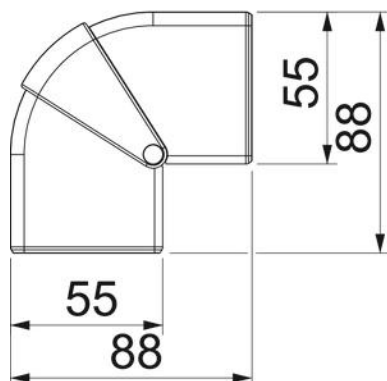

Referentni podaci

Broj artikla	6113422
Tip	GK-AH53165LGR
Opis 1	Vanjski kut
Opis 2	varijabilni element
Proizvođač:	OBO
Dimenzija	175x88x88
Boja	svijetlo siva; RAL 7035
Materijal	Polikarbonat/akrilnitril-butadien-stiren
Najmanja prodajna jedinica	1
Jedinica količine	Komad
Težina	9,23 kg
Jedinica za težinu	kg/100 kom.

Tehnicki list

Vanjski kut, za parapetni kanal Rapid 45-2, tip GK-53165

Broj artikla: 6113422

Dimenzije

Duljina	88 mm
Širina	175 mm
Visina	55 mm

Tehnicki list

Vanjski kut, za parapetni kanal Rapid 45-2, tip GK-53165

Broj artikla: 6113422

Tehnički podaci

Izvedba	Poklopac
za širinu kanala	165 mm
za visinu kanala	53 mm
bez halogena	da
Stezaljka za kabele	ne
Spojnica kanala	ne
Vrsta montaže poklopca	nadređeno
Montažna perforacija u podu	ne
Širina poklopca	0 mm
Širina poklopca 2	0 mm
Širina poklopca 3	0 mm
Stupanj zaštite	IP40
Zaštitna folija	ne
Stupanj zaštite IK-kod	IK08
simetričan	da
Temperaturno područje korištenja, maks.	60 °C
Temperaturno područje korištenja, min.	-15 °C
Kutno područje, maks.	110 mm
Kutno područje, min.	80 mm