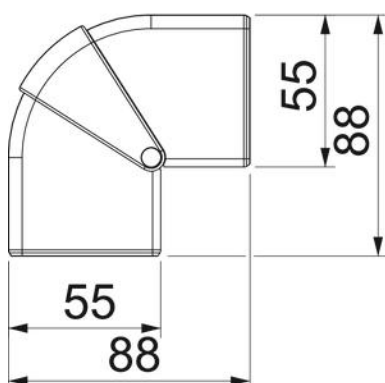

### Referentni podaci

Broj artikla	6113424
Tip	GK-AH53165AL
Opis 1	Vanjski kut
Opis 2	varijabilni element
Proizvođač:	OBO
Dimenzija	175x88x88
Boja	aluminij
Materijal	Polikarbonat/akrilnitril-butadien-stiren
Najmanja prodajna jedinica	1
Jedinica količine	Komad
Težina	9,23 kg
Jedinica za težinu	kg/100 kom.

## Dimenzije

Duljina	88 mm
Širina	175 mm
Visina	55 mm

## Tehnički podaci

Izvedba	Poklopac
za širinu kanala	165 mm
za visinu kanala	53 mm
bez halogena	da
Stezaljka za kabele	ne
Spojnica kanala	ne
Vrsta montaže poklopca	nadređeno
Montažna perforacija u podu	ne
Širina poklopca	0 mm
Širina poklopca 2	0 mm
Širina poklopca 3	0 mm
Stupanj zaštite	IP40
Zaštitna folija	ne
Stupanj zaštite IK-kod	IK08
simetričan	da
Temperaturno područje korištenja, maks.	60 °C
Temperaturno područje korištenja, min.	-15 °C
Kutno područje, maks.	110 mm
Kutno područje, min.	80 mm