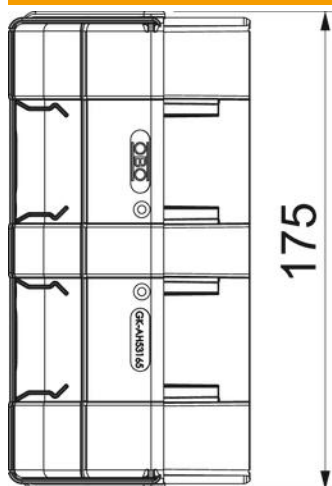

### Referentni podaci

Broj artikla	6113424
Tip	GK-AH53165AL
Opis 1	Vanjski kut
Opis 2	varijabilni element
Proizvođač:	OBO
Dimenzija	175x88x88
Boja	aluminij
Materijal	Polikarbonat/akrilnitril-butadien-stiren
Najmanja prodajna jedinica	1
Jedinica količine	Komad
Težina	9,23 kg
Jedinica za težinu	kg/100 kom.

# Tehnicki list

Vanjski kut, za parapetni kanal Rapid 45-2, tip GK-53165

Broj artikla: 6113424

## Dimenzije

Duljina	88 mm
Širina	175 mm
Visina	55 mm

## Tehnički podaci

Izvedba	Poklopac
za širinu kanala	165 mm
za visinu kanala	53 mm
bez halogena	da
Stezaljka za kabele	ne
Spojnica kanala	ne
Vrsta montaže poklopca	nadređeno
Montažna perforacija u podu	ne
Širina poklopca	0 mm
Širina poklopca 2	0 mm
Širina poklopca 3	0 mm
Stupanj zaštite	IP40
Zaštitna folija	ne
Stupanj zaštite IK-kod	IK08
simetričan	da
Temperaturno područje korištenja, maks.	60 °C
Temperaturno područje korištenja, min.	-15 °C
Kutno područje, maks.	110 mm
Kutno područje, min.	80 mm