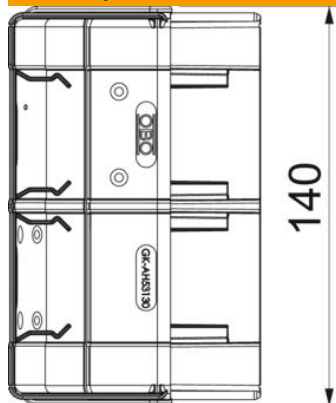

Tehnicki list

Vanjski kut, za parapetni kanal Rapid 45-2, tip 53130

Broj artikla: 6113230

Vanjski kut/poklopac za promjenu smjera parapetnih kanala Rapid 45-2. Može se podesiti od 80 - 110°.

Polikarbonat/Akrilnitril-butadien-stirol

Referentni podaci

Broj artikla	6113230
Tip	GK-AH53130RW
Opis 1	Vanjski kut
Opis 2	varijabilni element
Proizvođač:	OBO
Dimenzija	140x88x88
Boja	bijela; RAL 9010
Materijal	Polikarbonat/akrilnitril-butadien-stiren
Najmanja prodajna jedinica	1
Jedinica količine	Komad
Težina	8,44 kg
Jedinica za težinu	kg/100 kom.

Tehnicki list

Vanjski kut, za parapetni kanal Rapid 45-2, tip 53130

Broj artikla: 6113230

Dimenzije

Duljina	88 mm
Širina	140 mm
Visina	55 mm

Tehnicki list

Vanjski kut, za parapetni kanal Rapid 45-2, tip 53130

Broj artikla: 6113230

Tehnički podaci

Broj poklopca	1
Izvedba	Poklopac
za širinu kanala	130 mm
za visinu kanala	53 mm
bez halogena	da
Stezaljka za kabele	ne
Spojnica kanala	ne
Vrsta montaže poklopca	nadređeno
Montažna perforacija u podu	ne
Širina poklopca	0 mm
Širina poklopca 2	0 mm
Širina poklopca 3	0 mm
Stupanj zaštite	IP40
Zaštitna folija	ne
Stupanj zaštite IK-kod	IK08
simetričan	da
Temperaturno područje korištenja, maks.	60 °C
Temperaturno područje korištenja, min.	-15 °C
Kutno područje, maks.	110 mm
Kutno područje, min.	80 mm