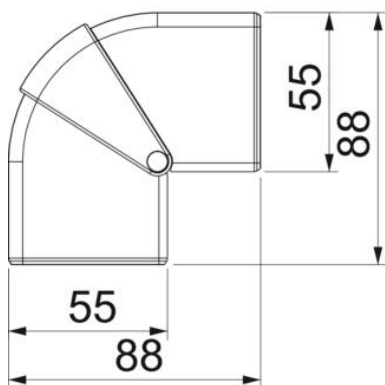

Referentni podaci

Broj artikla	6113230
Tip	GK-AH53130RW
Opis 1	Vanjski kut
Opis 2	varijabilni element
Proizvođač:	OBO
Dimenzija	140x88x88
Boja	bijela; RAL 9010
Materijal	Polikarbonat/akrilnitril-butadien-stiren
Najmanja prodajna jedinica	1
Jedinica količine	Komad
Težina	8,44 kg
Jedinica za težinu	kg/100 kom.

Tehnicki list

Vanjski kut, za parapetni kanal Rapid 45-2, tip 53130

Broj artikla: 6113230

Dimenzije

Duljina	88 mm
Širina	140 mm
Visina	55 mm

Tehnicki list

Vanjski kut, za parapetni kanal Rapid 45-2, tip 53130

Broj artikla: 6113230

Tehnički podaci

Broj poklopca	1
Izvedba	Poklopac
za širinu kanala	130 mm
za visinu kanala	53 mm
bez halogena	da
Stezaljka za kabele	ne
Spojnica kanala	ne
Vrsta montaže poklopca	nadređeno
Montažna perforacija u podu	ne
Širina poklopca	0 mm
Širina poklopca 2	0 mm
Širina poklopca 3	0 mm
Stupanj zaštite	IP40
Zaštitna folija	ne
Stupanj zaštite IK-kod	IK08
simetričan	da
Temperaturno područje korištenja, maks.	60 °C
Temperaturno područje korištenja, min.	-15 °C
Kutno područje, maks.	110 mm
Kutno područje, min.	80 mm