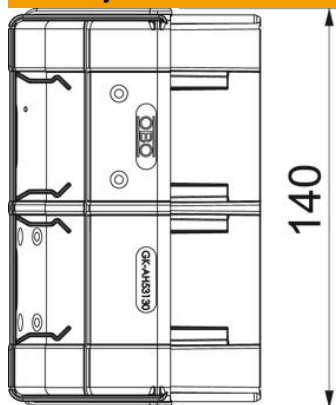

Tehnicki list

Vanjski kut, za parapetni kanal Rapid 45-2, tip 53130

Broj artikla: 6113234

Vanjski kut/poklopac za promjenu smjera parapetnih kanala Rapid 45-2. Može se podesiti od 80 - 110°.

Polikarbonat/Akrilnitril-butadien-stirol

Referentni podaci

Broj artikla	6113234
Tip	GK-AH53130AL
Opis 1	Vanjski kut
Opis 2	varijabilni element
Proizvođač:	OBO
Dimenzija	140x88x88
Boja	aluminij
Materijal	Polikarbonat/akrilnitril-butadien-stiren
Najmanja prodajna jedinica	1
Jedinica količine	Komad
Težina	8 kg
Jedinica za težinu	kg/100 kom.

Tehnicki list

Vanjski kut, za parapetni kanal Rapid 45-2, tip 53130

Broj artikla: 6113234

Dimenzije

Duljina	88 mm
Širina	140 mm
Visina	55 mm

Tehnicki list

Vanjski kut, za parapetni kanal Rapid 45-2, tip 53130

Broj artikla: 6113234

Tehnički podaci

Broj poklopca	1
Izvedba	Poklopac
za širinu kanala	130 mm
za visinu kanala	53 mm
bez halogena	da
Stezaljka za kabele	ne
Spojnica kanala	ne
Vrsta montaže poklopca	nadređeno
Montažna perforacija u podu	ne
Širina poklopca	0 mm
Širina poklopca 2	0 mm
Širina poklopca 3	0 mm
Stupanj zaštite	IP40
Zaštitna folija	ne
Stupanj zaštite IK-kod	IK08
simetričan	da
Temperaturno područje korištenja, maks.	60 °C
Temperaturno područje korištenja, min.	-15 °C
Kutno područje, maks.	110 mm
Kutno područje, min.	80 mm