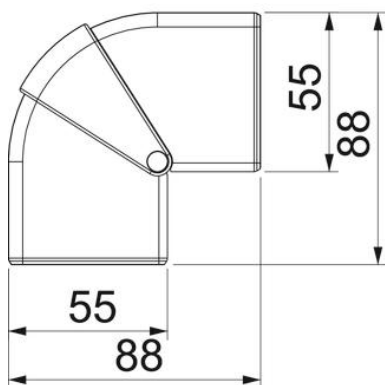

Referentni podaci

Broj artikla	6113234
Tip	GK-AH53130AL
Opis 1	Vanjski kut
Opis 2	varijabilni element
Proizvođač:	OBO
Dimenzija	140x88x88
Boja	aluminij
Materijal	Polikarbonat/akrilnitril-butadien-stiren
Najmanja prodajna jedinica	1
Jedinica količine	Komad
Težina	8 kg
Jedinica za težinu	kg/100 kom.

Tehnicki list

Vanjski kut, za parapetni kanal Rapid 45-2, tip 53130

Broj artikla: 6113234

Dimenzije

Duljina	88 mm
Širina	140 mm
Visina	55 mm

Tehnicki list

Vanjski kut, za parapetni kanal Rapid 45-2, tip 53130

Broj artikla: 6113234

Tehnički podaci

Broj poklopca	1
Izvedba	Poklopac
za širinu kanala	130 mm
za visinu kanala	53 mm
bez halogena	da
Stezaljka za kabele	ne
Spojnica kanala	ne
Vrsta montaže poklopca	nadređeno
Montažna perforacija u podu	ne
Širina poklopca	0 mm
Širina poklopca 2	0 mm
Širina poklopca 3	0 mm
Stupanj zaštite	IP40
Zaštitna folija	ne
Stupanj zaštite IK-kod	IK08
simetričan	da
Temperaturno područje korištenja, maks.	60 °C
Temperaturno područje korištenja, min.	-15 °C
Kutno područje, maks.	110 mm
Kutno područje, min.	80 mm