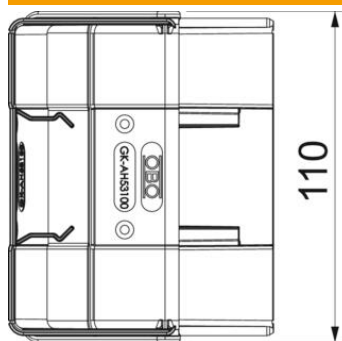

### Referentni podaci

Broj artikla	6113050
Tip	GK-AH53100RW
Opis 1	Vanjski kut
Opis 2	varjabilni element
Proizvođač:	OBO
Dimenzija	110x88x88
Boja	bijela; RAL 9010
Materijal	Polikarbonat/akrlonitril-butadien-stiren
Najmanja prodajna jedinica	1
Jedinica količine	Komad
Težina	7,153 kg
Jedinica za težinu	kg/100 kom.

## Dimenzije

Duljina	88 mm
Širina	110 mm
Visina	55 mm