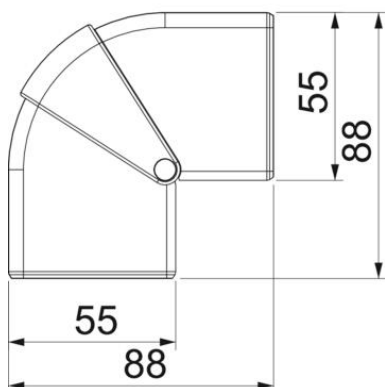

### Referentni podaci

Broj artikla	6113050
Tip	GK-AH53100RW
Opis 1	Vanjski kut
Opis 2	varjabilni element
Proizvođač:	OBO
Dimenzija	110x88x88
Boja	bijela; RAL 9010
Materijal	Polikarbonat/akrlonitril-butadien-stiren
Najmanja prodajna jedinica	1
Jedinica količine	Komad
Težina	7,153 kg
Jedinica za težinu	kg/100 kom.

## Dimenzije

Duljina	88 mm
Širina	110 mm
Visina	55 mm

## Tehnički podaci

Broj poklopaca	1
Izvedba	Poklopac
za širinu kanala	100 mm
za visinu kanala	53 mm
bez halogena	da
Stezaljka za kabele	ne
Spojnica kanala	ne
Vrsta montaže poklopca	nadređeno
Montažna perforacija u podu	ne
Širina poklopca	0 mm
Širina poklopca 2	0 mm
Širina poklopca 3	0 mm
Stupanj zaštite	IP40
Zaštitna folija	ne
Stupanj zaštite IK-kod	IK08
simetričan	da
Temperaturno područje korištenja, maks.	60 °C
Temperaturno područje korištenja, min.	-15 °C
Kutno područje, maks.	110 mm
Kutno područje, min.	80 mm