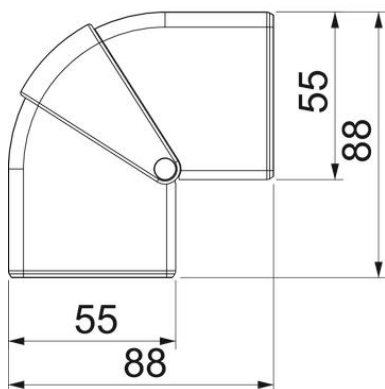

### Referentni podaci

Broj artikla	6113052
Tip	GK-AH53100LGR
Opis 1	Vanjski kut
Opis 2	varijabilni element
Proizvođač:	OBO
Dimenzija	110x88x88
Boja	svijetlo siva; RAL 7035
Materijal	Polikarbonat/akrilnitril-butadien-stiren
Najmanja prodajna jedinica	1
Jedinica količine	Komad
Težina	7,153 kg
Jedinica za težinu	kg/100 kom.

## Dimenzije

Duljina	88 mm
Širina	110 mm
Visina	55 mm

## Tehnički podaci

Broj poklopca	1
Izvedba	Poklopac
za širinu kanala	100 mm
za visinu kanala	53 mm
bez halogena	da
Stezaljka za kabele	ne
Spojnica kanala	ne
Vrsta montaže poklopca	nadređeno
Montažna perforacija u podu	ne
Širina poklopca	0 mm
Širina poklopca 2	0 mm
Širina poklopca 3	0 mm
Stupanj zaštite	IP40
Zaštitna folija	ne
Stupanj zaštite IK-kod	IK08
simetričan	da
Temperaturno područje korištenja, maks.	60 °C
Temperaturno područje korištenja, min.	-15 °C
Kutno područje, maks.	110 mm
Kutno područje, min.	80 mm