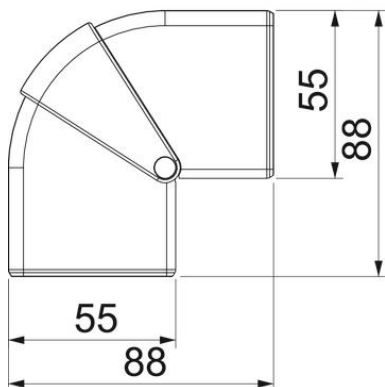

Referentni podaci

Broj artikla	6113054
Tip	GK-AH53100AL
Opis 1	Vanjski kut
Opis 2	varijabilni element
Proizvođač:	OBO
Dimenzija	110x88x88
Boja	aluminij
Materijal	Polikarbonat/akrilnitril-butadien-stiren
Najmanja prodajna jedinica	1
Jedinica količine	Komad
Težina	6,9 kg
Jedinica za težinu	kg/100 kom.

Tehnicki list

Vanjski kut, za parapetni kanal Rapid 45-2, tip GK-53100

Broj artikla: 6113054

Dimenzije

Duljina	88 mm
Širina	110 mm
Visina	55 mm

Tehnicki list

Vanjski kut, za parapetni kanal Rapid 45-2, tip GK-53100

Broj artikla: 6113054

Tehnički podaci

Broj poklopca	1
Izvedba	Poklopac
za širinu kanala	100 mm
za visinu kanala	53 mm
bez halogena	da
Stezaljka za kabele	ne
Spojnica kanala	ne
Vrsta montaže poklopca	nadređeno
Montažna perforacija u podu	ne
Širina poklopca	0 mm
Širina poklopca 2	0 mm
Širina poklopca 3	0 mm
Stupanj zaštite	IP40
Zaštitna folija	ne
Stupanj zaštite IK-kod	IK08
simetričan	da
Temperaturno područje korištenja, maks.	60 °C
Temperaturno područje korištenja, min.	-15 °C
Kutno područje, maks.	110 mm
Kutno područje, min.	80 mm