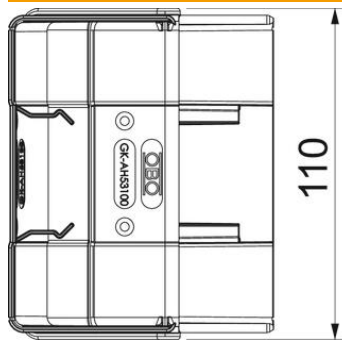

Tehnicki list

Vanjski kut, za parapetni kanal Rapid 45-2, tip GK-53100

Broj artikla: 6113054

Vanjski kut/poklopac za promjenu smjera parapetnih kanala Rapid 45-2. Može se podesiti od 80 - 110°.

Polikarbonat/Akrilnitril-butadien-stirol

Referentni podaci

Broj artikla	6113054
Tip	GK-AH53100AL
Opis 1	Vanjski kut
Opis 2	varijabilni element
Proizvođač:	OBO
Dimenzija	110x88x88
Boja	aluminij
Materijal	Polikarbonat/akrilnitril-butadien-stiren
Najmanja prodajna jedinica	1
Jedinica količine	Komad
Težina	6,9 kg
Jedinica za težinu	kg/100 kom.

Tehnicki list

Vanjski kut, za parapetni kanal Rapid 45-2, tip GK-53100

Broj artikla: 6113054

Dimenzije

Duljina	88 mm
Širina	110 mm
Visina	55 mm

Tehnicki list

Vanjski kut, za parapetni kanal Rapid 45-2, tip GK-53100

Broj artikla: 6113054

Tehnički podaci

Broj poklopca	1
Izvedba	Poklopac
za širinu kanala	100 mm
za visinu kanala	53 mm
bez halogena	da
Stezaljka za kabele	ne
Spojnica kanala	ne
Vrsta montaže poklopca	nadređeno
Montažna perforacija u podu	ne
Širina poklopca	0 mm
Širina poklopca 2	0 mm
Širina poklopca 3	0 mm
Stupanj zaštite	IP40
Zaštitna folija	ne
Stupanj zaštite IK-kod	IK08
simetričan	da
Temperaturno područje korištenja, maks.	60 °C
Temperaturno područje korištenja, min.	-15 °C
Kutno područje, maks.	110 mm
Kutno područje, min.	80 mm