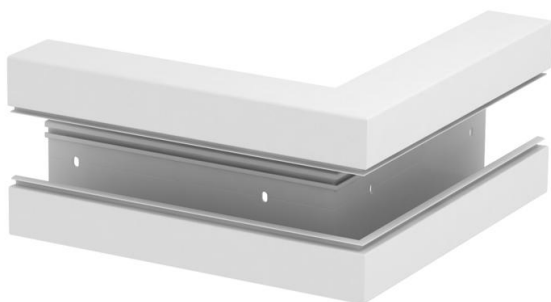

Tehnicki list

Vanjski kut, za parapetni kanal Rapid 80, tip GK-70170

Broj artikla: 6274710

Vanjski kut za promjenu smjera GK parapetnih kanala
Poklopac se mora naručiti posebno.

PVC Polivinilklorid

Referentni podaci

Broj artikla	6274710
Tip	GK-A70170RW
Opis 1	Vanjski kut
Proizvođač:	OBO
Dimenzija	70x170mm
Boja	bijela; RAL 9010
Materijal	Polivinilklorid
Najmanja prodajna jedinica	1
Jedinica količine	Komad
Težina	149 kg
Jedinica za težinu	kg/100 kom.

Tehnicki list

Vanjski kut, za parapetni kanal Rapid 80, tip GK-70170

Broj artikla: 6274710

Dimenzije

Duljina	270 mm
Širina	170 mm
Visina	70 mm

Tehnički podaci

Broj poklopaca	1
Izvedba	Podnožje
bez halogena	ne
Stezaljka za kabele	ne
Spojnica kanala	ne
Vrsta montaže poklopca	S unutarnje strane
Montažna perforacija u podu	da
Širina poklopca	76,5 mm
Širina poklopca 2	0 mm
Širina poklopca 3	0 mm
Stupanj zaštite	IP30
Zaštitna folija	da
Stupanj zaštite IK-kod	IK08
simetričan	da
Temperaturno područje korištenja, maks.	60 °C
Temperaturno područje korištenja, min.	-15 °C
Kutno područje, maks.	90 mm
Kutno područje, min.	90 mm