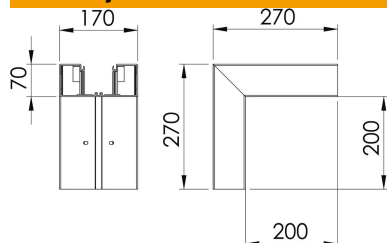

Broj artikla	6274710
Tip	GK-A70170RW
Opis 1	Vanjski kut
Proizvođač:	OBO
Dimenzija	70x170mm
Boja	bijela; RAL 9010
Materijal	Polivinilklorid
Najmanja prodajna jedinica	1
Jedinica količine	Komad
Težina	149 kg
Jedinica za težinu	kg/100 kom.

Tehnicki list

Vanjski kut, za parapetni kanal Rapid 80, tip GK-70170

Broj artikla: 6274710

Dimenzije

Duljina	270 mm
Širina	170 mm
Visina	70 mm

Tehnički podaci

Broj poklopaca	1
Izvedba	Podnožje
bez halogena	ne
Stezaljka za kabele	ne
Spojnica kanala	ne
Vrsta montaže poklopca	S unutarnje strane
Montažna perforacija u podu	da
Širina poklopca	76,5 mm
Širina poklopca 2	0 mm
Širina poklopca 3	0 mm
Stupanj zaštite	IP30
Zaštitna folija	da
Stupanj zaštite IK-kod	IK08
simetričan	da
Temperaturno područje korištenja, maks.	60 °C
Temperaturno područje korištenja, min.	-15 °C
Kutno područje, maks.	90 mm
Kutno područje, min.	90 mm