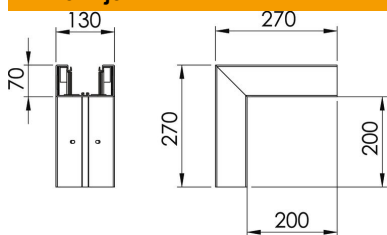

Tehnicki list

Vanjski kut, za parapetni kanal Rapid 80, tip GK-70130

Broj artikla: 6274510

Vanjski kut za promjenu smjera GK parapetnih kanala
Poklopac se mora naručiti posebno.

PVC Polivinilklorid

Referentni podaci

Broj artikla	6274510
Tip	GK-A70130RW
Opis 1	Vanjski kut
Proizvođač:	OBO
Dimenzija	70x130mm
Boja	bijela; RAL 9010
Materijal	Polivinilklorid
Najmanja prodajna jedinica	1
Jedinica količine	Komad
Težina	127 kg
Jedinica za težinu	kg/100 kom.

Dimenzije

Duljina	270 mm
Širina	130 mm
Visina	70 mm

Tehnički podaci

Broj poklopaca	1
Izvedba bez halogena	Podnožje ne

Tehnicki list

Vanjski kut, za parapetni kanal Rapid 80, tip GK-70130

Broj artikla: 6274510

Tehnički podaci

Stezaljka za kabele	ne
Spojnica kanala	ne
Vrsta montaže poklopca	S unutarne strane
Montažna perforacija u podu	da
Širina poklopca	76,5 mm
Širina poklopca 2	0 mm
Širina poklopca 3	0 mm
Stupanj zaštite	IP30
Zaštitna folija	da
Stupanj zaštite IK-kod	IK08
simetričan	da
Temperaturno područje korištenja, maks.	60 °C
Temperaturno područje korištenja, min.	-15 °C
Kutno područje, maks.	90 mm
Kutno područje, min.	90 mm