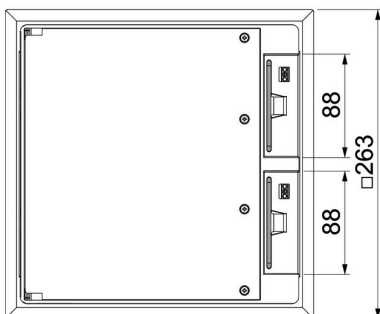

Montaža komunikacijskih modula izvodi se s najviše dvije montažne pločice MPMT45.

Ugradni okvir s poklopcem opremljen je univerzalnim pričvrstnim elementima.

PA Poliamid

### Referentni podaci

Broj artikla	7405037
Tip	GES9 55U V 7011
Opis 1	Ugradni okvir s poklopcem
Opis 2	za montažu u kanal
Proizvođač:	OBO
Dimenzija	263x263x59
Boja	sivo; RAL 7011
Materijal	Poliamid
Najmanja prodajna jedinica	1
Jedinica količine	Komad
Težina	206,7 kg
Jedinica za težinu	kg/100 kom.

# Tehnicki list

Kvadratni ugradni okvir s poklopcem za visinu glazure 55 mm

Broj artikla: 7405037

## Dimenzije

Duljina	263 mm
Širina	263 mm
Visina	59 mm
Mjera h	55 mm