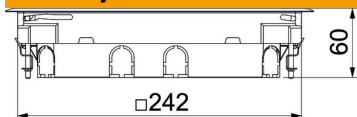

Montaža komunikacijskih modula izvodi se s najviše dvije montažne pločice MPMT45.

Ugradni okvir s poklopcem opremljen je univerzalnim pričvrstnim elementima.

PA Poliamid

### Referentni podaci

Broj artikla	7405037
Tip	GES9 55U V 7011
Opis 1	Ugradni okvir s poklopcem
Opis 2	za montažu u kanal
Proizvođač:	OBO
Dimenzija	263x263x59
Boja	sivo; RAL 7011
Materijal	Poliamid
Najmanja prodajna jedinica	1
Jedinica količine	Komad
Težina	206,7 kg
Jedinica za težinu	kg/100 kom.

# Tehnicki list

Kvadratni ugradni okvir s poklopcem za visinu glazure 55 mm

Broj artikla: 7405037

## Dimenzije

Duljina	263 mm
Širina	263 mm
Visina	59 mm
Mjera h	55 mm