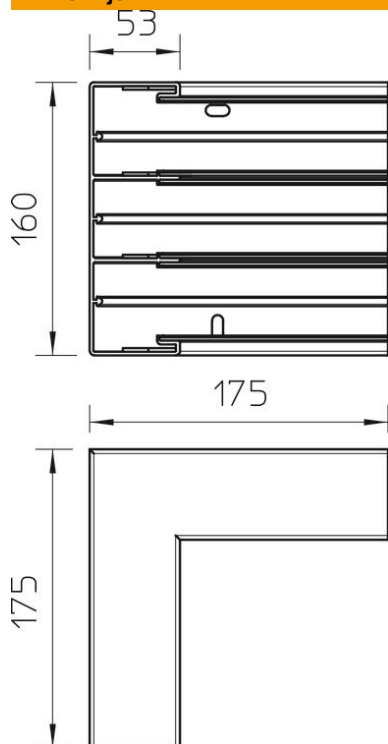

## Unutarnji kut, za parapetni kanal Rapid 45-2, tip GK-53160

Broj artikla: 6116203

Kruti unutarnji kut 90°, za promjenu smjera parapetnih kanala Rapid 45 s 3 komore.  
Elementi Modul 45 mogu se izravno utaknuti.

### Referentni podaci

Broj artikla	6116203
Tip	GEK-KIS53160-3
Opis 1	Unutarnji kut
Opis 2	kruti element
Proizvođač:	OBO
Dimenzija	53x160mm
Boja	bijela; RAL 9010
Materijal	Polivinilklorid
Najmanja prodajna jedinica	1
Jedinica količine	Komad
Težina	48,1 kg
Jedinica za težinu	kg/100 kom.

## Dimenzije

Duljina	175 mm
Širina	160 mm
Visina	53 mm

## Tehnički podaci

Broj poklopca	3
Izvedba	Podnožje
Oblik	simetričan
bez halogena	ne
Stezaljka za kabele	ne
Spojnicica kanala	ne
Vrsta montaže poklopca	S unutarnje strane
Montažna perforacija u podu	da
Širina poklopca 2	45 mm
Širina poklopca 3	45 mm
Stupanj zaštite	IP30
Zaštitna folija	ne
Stupanj zaštite IK-kod	IK08
Temperaturno područje korištenja, maks.	60 °C
Temperaturno područje korištenja, min.	-15 °C
Kutno područje, maks.	90 mm
Kutno područje, min.	90 mm