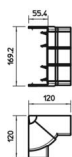

### Referentni podaci

Broj artikla	6116201
Tip	GEK-KI53160-3
Opis 1	Unutarnji kut
Opis 2	varijabilni
Proizvođač:	OBO
Dimenzija	53x160
Boja	bijela; RAL 9010
Materijal	Polivinilklorid
Najmanja prodajna jedinica	2
Jedinica količine	Komad
Težina	13,8 kg
Jedinica za težinu	kg/100 kom.

## Dimenzije

Duljina	120 mm
Širina	169,2 mm
Visina	55,4 mm