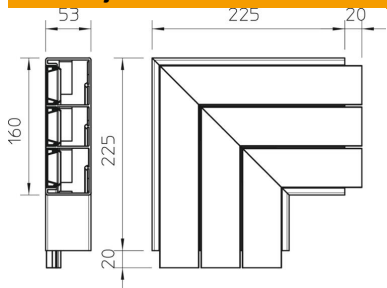

Tehnicki list

Plosnati kut, za parapetni kanal Rapid 45-2, tip GK-53160

Broj artikla: 6116493

Ravni kut za promjenu smjera parapetnih kanala GEK-K53160-3 Rapid 45.

PVC Polivinilklorid

Referentni podaci

Broj artikla	6116493
Tip	GEK-KF53160-3
Opis 1	Ravni kut
Opis 2	3-struki, simetrični
Proizvođač:	OBO
Dimenzija	53x160mm
Boja	bijela; RAL 9010
Materijal	Polivinilklorid
Najmanja prodajna jedinica	1
Jedinica količine	Komad
Težina	64 kg
Jedinica za težinu	kg/100 kom.

Tehnicki list

Plosnati kut, za parapetni kanal Rapid 45-2, tip GK-53160

Broj artikla: 6116493

Dimenzije

Duljina	225 mm
Širina	160 mm
Visina	53 mm

Tehnički podaci

Broj poklopaca	3
Izvedba	Osnova i poklopac
za širinu kanala	100 mm
za visinu kanala	53 mm
bez halogena	ne
Stezaljka za kabele	ne
Spojnica kanala	ne
Vrsta montaže poklopca	S unutarnje strane
Montažna perforacija u podu	da
Širina poklopca 2	45 mm
Širina poklopca 3	45 mm
Promjena smjera	vertikalno uzlazno/silazno
Stupanj zaštite	IP30
Zaštitna folija	ne
Stupanj zaštite IK-kod	IK08
simetričan	ne
Temperaturno područje korištenja, maks.	60 °C
Temperaturno područje korištenja, min.	-15 °C
Kutno područje, maks.	90 mm
Kutno područje, min.	90 mm