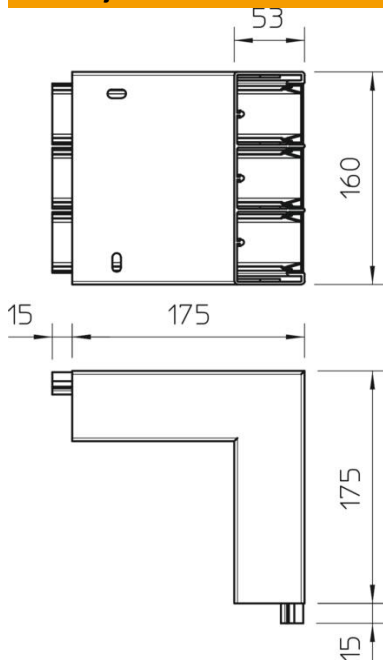

Kruti vanjski kut 90°, za promjenu smjera parapetnih kanala Rapid 45 s 3 komore.

PVC Polivinilklorid

Referentni podaci

Broj artikla	6116263
Tip	GEK-KAS53160-3
Opis 1	Vanjski kut
Opis 2	kruti element
Proizvođač:	OBO
Dimenzija	53x160mm
Boja	bijela; RAL 9010
Materijal	Polivinilklorid
Najmanja prodajna jedinica	1
Jedinica količine	Komad
Težina	64 kg
Jedinica za težinu	kg/100 kom.

Dimenzije

Duljina	175 mm
Širina	160 mm
Visina	53 mm

Tehnički podaci

Broj poklopaca	3
Izvedba	Podnožje
za širinu kanala	100 mm
za visinu kanala	53 mm
bez halogena	ne
Stezaljka za kabele	ne
Spojnica kanala	ne
Vrsta montaže poklopca	S unutarnje strane
Montažna perforacija u podu	da
Širina poklopca 2	45 mm
Širina poklopca 3	45 mm
Stupanj zaštite	IP30
Zaštitna folija	ne
Stupanj zaštite IK-kod	IK08
simetričan	ne
Temperaturno područje korištenja, maks.	60 °C
Temperaturno područje korištenja, min.	-15 °C
Kutno područje, maks.	90 mm
Kutno područje, min.	90 mm