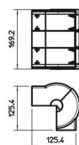

PVC Polivinilklorid

Referentni podaci

Broj artikla	6116261
Tip	GEK-KA53160-3
Opis 1	Vanjski kut
Opis 2	varjabilni
Proizvođač:	OBO
Dimenzija	53x160
Boja	bijela; RAL 9010
Materijal	Polivinilklorid
Najmanja prodajna jedinica	2
Jedinica količine	Komad
Težina	22 kg
Jedinica za težinu	kg/100 kom.

Tehnicki list

Vanjski kut, za parapetni kanal Rapid 45-2, tip GK-53160

Broj artikla: 6116261

Dimenzije

Duljina	125,4 mm
Širina	169,2 mm
Visina	53 mm

Tehnički podaci

Broj poklopaca	3
Izvedba	Poklopac
za širinu kanala	100 mm
za visinu kanala	53 mm
bez halogena	ne
Stezaljka za kabele	ne
Spojnica kanala	ne
Vrsta montaže poklopca	S unutarnje strane
Montažna perforacija u podu	da
Širina poklopca 2	45 mm
Širina poklopca 3	45 mm
Stupanj zaštite	IP30
Zaštitna folija	ne
Stupanj zaštite IK-kod	IK08
simetričan	ne
Temperaturno područje korištenja, maks.	60 °C
Temperaturno područje korištenja, min.	-15 °C
Kutno područje, maks.	130 mm
Kutno područje, min.	70 mm