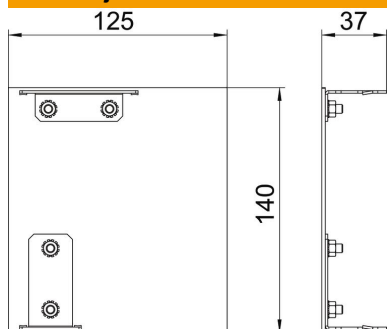

Tehnicki list

Završetak Style desno

Broj artikla: 6115965

Završni element za dizajnerske parapetne kanale serije GAD. Izvedba "Style".
Završni element se može koristiti samo za desnu stranu.
Standardna izvedba je od eloksiranog aluminija, ostale izvedbe dekora dostupne na upit.

Alu Aluminij

EL eloksirano

Referentni podaci

Broj artikla	6115965
Tip	GAD ER Style EL
Opis 1	Završetak Design, desni
Opis 2	Desing Style
Proizvođač:	OBO
Dimenzija	125x140x37
Materijal	Aluminij
Površina	eloksiran
Norma površine	
Najmanja prodajna jedinica	1
Jedinica količine	Komad
Težina	16,2 kg
Jedinica za težinu	kg/100 kom.

Tehnicki list

Završetak Style desno

Broj artikla: 6115965

Dimenzije

Duljina	37 mm
Širina	140 mm
Visina	125 mm

Tehnički podaci

Izvedba	asimetričan
Vrsta pričvršćivanja za širinu kanala	uskočni 140 mm
za visinu kanala	114 mm
Prikladno za	desno
bez halogena	da
Rezna prevlaka	ne
Zaštitna folija	da