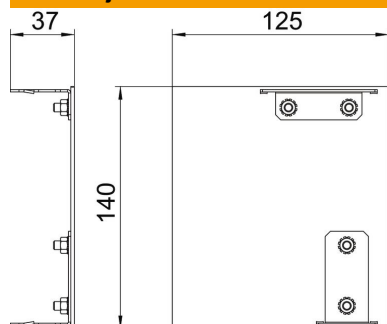

Alu Aluminij

EL eloksirano

Referentni podaci

Broj artikla	6115955
Tip	GAD EL Style EL
Opis 1	Završetak Design, lijevi
Opis 2	Desing Style
Proizvođač:	OBO
Dimenzija	125x140x37
Materijal	Aluminij
Površina	eloksiran
Norma površine	
Najmanja prodajna jedinica	1
Jedinica količine	Komad
Težina	16,2 kg
Jedinica za težinu	kg/100 kom.

Tehnicki list

Završetak Style lijevo

Broj artikla: 6115955

Dimenzije

Duljina	37 mm
Širina	140 mm
Visina	125 mm

Tehnički podaci

Izvedba	asimetričan
Vrsta pričvršćivanja	uskočni
za širinu kanala	140 mm
za visinu kanala	114 mm
Prikladno za	lijevo
bez halogena	da
Rezna prevlaka	ne
Zaštitna folija	da