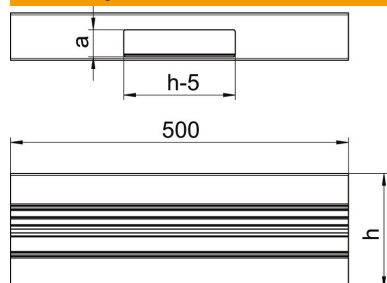

Tehnicki list

T-element, simetričan, za parapetni kanal Rapid 80, tip GA-ST0170

Broj artikla: 6279160

T-komad za odvajanje Rapid 80 GA parapetnog kanala od aluminija. Vidljive površine oblika su prekrivene folijom.

Alu Aluminij

Referentni podaci

Broj artikla	6279160
Tip	GA-ST0170RW
Opis 1	T-element
Opis 2	simetričan
Proizvođač:	OBO
Dimenzija	70x170x500
Boja	bijela; RAL 9010
Materijal	Aluminij
Najmanja prodajna jedinica	1
Jedinica količine	Komad
Težina	127,6 kg
Jedinica za težinu	kg/100 kom.

Tehnicki list

T-element, simetričan, za parapetni kanal Rapid 80, tip GA-S70170

Broj artikla: 6279160

Dimenzije

Duljina	500 mm
Širina	170 mm
Visina	70 mm

Tehnički podaci

Broj poklopca	1
Izvedba	Podnožje
za širinu kanala	170 mm
za visinu kanala	70 mm
bez halogena	da
Stezaljka za kabele	ne
Spojnica kanala	ne
Vrsta montaže poklopca	S unutarnje strane
Montažna perforacija u podu	ne
Širina poklopca	76,5 mm
Stupanj zaštite	IP30
Zaštitna folija	da
Stupanj zaštite IK-kod	IK10
simetričan	da
Temperaturno područje korištenja, maks.	60 °C
Temperaturno područje korištenja, min.	-25 °C