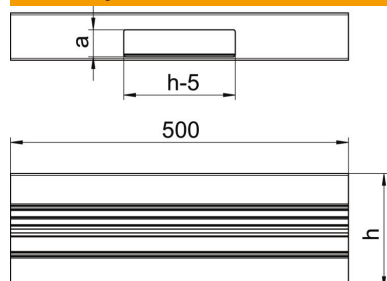

# Tehnicki list

T-element, simetričan, za parapetni kanal Rapid 80, tip GA-S70170

Broj artikla: 6279163

T-komad za odvajanje Rapid 80 GA parapetnog kanala od aluminija. Vidljive površine oblika su prekrivene folijom.

## Referentni podaci

Broj artikla	6279163
Tip	GA-ST70170EL
Opis 1	T-element
Opis 2	simetričan
Proizvođač:	OBO
Dimenzija	70x170x500
Materijal	Aluminij
Površina	eloksiran
Norma površine	
Najmanja prodajna jedinica	1
Jedinica količine	Komad
Težina	127,6 kg
Jedinica za težinu	kg/100 kom.

# Tehnicki list

T-element, simetričan, za parapetni kanal Rapid 80, tip GA-S70170

Broj artikla: 6279163

## Dimenzije

Duljina	500 mm
Širina	170 mm
Visina	70 mm