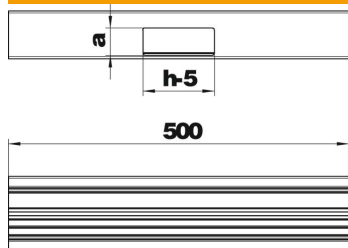

# Tehnicki list

T-element, simetričan, za parapetni kanal Rapid 80, tip GA-S70110

Broj artikla: 6279260

T-komad za odvajanje Rapid 80 GA parapetnog kanala od aluminija. Vidljive površine oblika su prekrivene folijom.

## Referentni podaci

Broj artikla	6279260
Tip	GA-ST70110RW
Opis 1	T-element
Opis 2	simetričan
Proizvođač:	OBO
Dimenzija	70x110x500
Boja	bijela; RAL 9010
Materijal	Aluminij
Najmanja prodajna jedinica	1
Jedinica količine	Komad
Težina	96,6 kg
Jedinica za težinu	kg/100 kom.

## Dimenzije

Duljina	500 mm
Širina	110 mm
Visina	70 mm

## Tehnički podaci

Broj poklopca	1
Izvedba	Podnožje
za širinu kanala	110 mm
za visinu kanala	70 mm
bez halogena	da
Stezaljka za kabele	ne
Spojnicica kanala	ne
Vrsta montaže poklopca	S unutarnje strane
Montažna perforacija u podu	ne
Širina poklopca	76,5 mm
Stupanj zaštite	IP30
Zaštitna folija	da
Stupanj zaštite IK-kod	IK10
simetričan	da
Temperaturno područje korištenja, maks.	60 °C
Temperaturno područje korištenja, min.	-25 °C