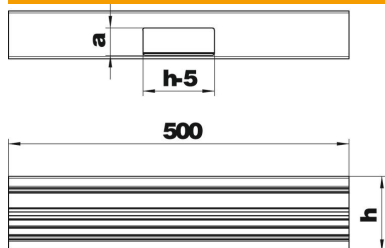

Tehnicki list

T-element, simetričan, za parapetni kanal Rapid 80, tip GA-S70110

Broj artikla: 6279263

T-komad za odvajanje Rapid 80 GA parapetnog kanala od aluminija.
Vidljive površine oblika su prekrivene folijom.

Alu Aluminij

EL eloksirano

Referentni podaci

Broj artikla	6279263
Tip	GA-ST70110EL
Opis 1	T-element
Opis 2	simetričan
Proizvođač:	OBO
Dimenzija	70x110x500
Materijal	Aluminij
Površina	eloksiran
Norma površine	
Najmanja prodajna jedinica	1
Jedinica količine	Komad
Težina	96,6 kg
Jedinica za težinu	kg/100 kom.

Tehnicki list

T-element, simetričan, za parapetni kanal Rapid 80, tip GA-S70110

Broj artikla: 6279263

Dimenzije

Duljina	500 mm
Širina	110 mm
Visina	70 mm

Tehnički podaci

Broj poklopca	1
Izvedba	Podnožje
za širinu kanala	110 mm
za visinu kanala	70 mm
bez halogena	da
Stezaljka za kabele	ne
Spojnicica kanala	ne
Vrsta montaže poklopca	S unutarnje strane
Montažna perforacija u podu	ne
Širina poklopca	76,5 mm
Stupanj zaštite	IP30
Zaštitna folija	da
Stupanj zaštite IK-kod	IK10
simetričan	da
Temperaturno područje korištenja, maks.	60 °C
Temperaturno područje korištenja, min.	-25 °C