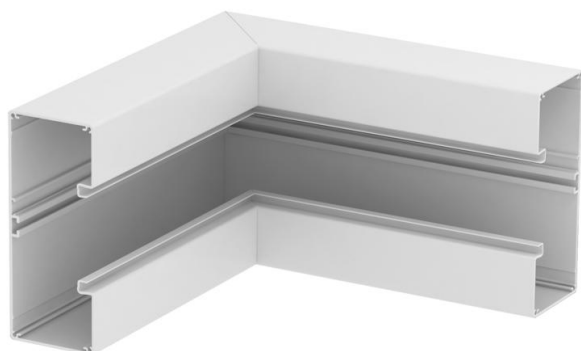

Tehnicki list

Unutarnji kut, simetričan, za parapetni kanal Rapid 80, tip GA-S70170

Broj artikla: 6279140

Unutarnji kut za promjene smjera Rapid 80 GA aluminijskih parapetnih kanala. Vidljive površine oblika su prekrivene folijom.

Alu Aluminij

Referentni podaci

Broj artikla	6279140
Tip	GA-SI70170RW
Opis 1	Unutarnji kut
Opis 2	simetričan
Proizvođač:	OBO
Dimenzija	70x170x300
Boja	bijela; RAL 9010
Materijal	Aluminij
Najmanja prodajna jedinica	1
Jedinica količine	Komad
Težina	172 kg
Jedinica za težinu	kg/100 kom.

Tehnicki list

Unutarnji kut, simetričan, za parapetni kanal Rapid 80, tip GA-S70170

Broj artikla: 6279140

Dimenzije

Duljina	300 mm
Širina	170 mm
Visina	70 mm

Tehnički podaci

Broj poklopca	1
Izvedba	Podnožje
Oblik	simetričan
bez halogena	da
Stezaljka za kabele	ne
Spojnica kanala	ne
Vrsta montaže poklopca	S unutarnje strane
Montažna perforacija u podu	ne
Širina poklopca	76,5 mm
Stupanj zaštite	IP30
Zaštitna folija	da
Stupanj zaštite IK-kod	IK10
Temperaturno područje korištenja, maks.	60 °C
Temperaturno područje korištenja, min.	-25 °C
Kutno područje, min.	90 mm