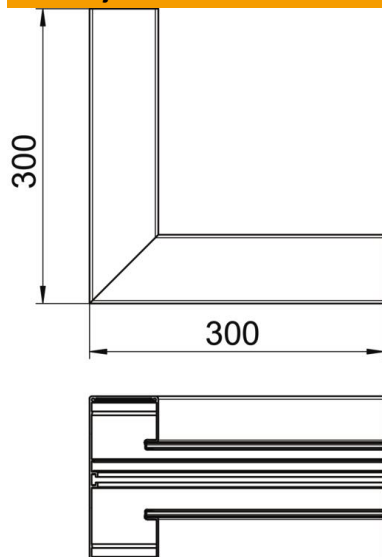

Tehnicki list

Unutarnji kut, simetričan, za parapetni kanal Rapid 80, tip GA-S70170

Broj artikla: 6279140

Unutarnji kut za promjene smjera Rapid 80 GA aluminijskih parapetnih kanala. Vidljive površine oblika su prekrivene folijom.

Alu Aluminij

Referentni podaci

Broj artikla	6279140
Tip	GA-SI70170RW
Opis 1	Unutarnji kut
Opis 2	simetričan
Proizvođač:	OBO
Dimenzija	70x170x300
Boja	bijela; RAL 9010
Materijal	Aluminij
Najmanja prodajna jedinica	1
Jedinica količine	Komad
Težina	172 kg
Jedinica za težinu	kg/100 kom.

Tehnicki list

Unutarnji kut, simetričan, za parapetni kanal Rapid 80, tip GA-S70170

Broj artikla: 6279140

Dimenzije

Duljina	300 mm
Širina	170 mm
Visina	70 mm

Tehnički podaci

Broj poklopca	1
Izvedba	Podnožje
Oblik	simetričan
bez halogena	da
Stezaljka za kabele	ne
Spojnica kanala	ne
Vrsta montaže poklopca	S unutarnje strane
Montažna perforacija u podu	ne
Širina poklopca	76,5 mm
Stupanj zaštite	IP30
Zaštitna folija	da
Stupanj zaštite IK-kod	IK10
Temperaturno područje korištenja, maks.	60 °C
Temperaturno područje korištenja, min.	-25 °C
Kutno područje, min.	90 mm