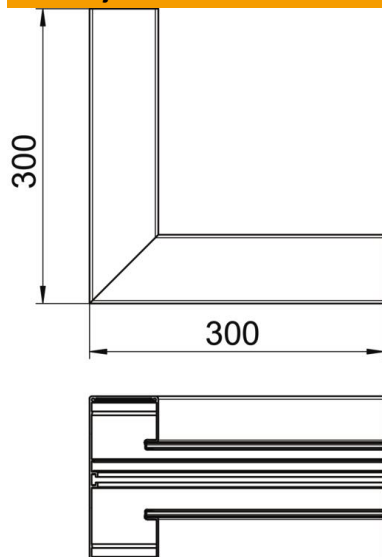

Tehnicki list

Unutarnji kut, simetričan, za parapetni kanal Rapid 80, tip GA-S70170

Broj artikla: 6279143

Unutarnji kut za promjene smjera Rapid 80 GA aluminijskih parapetnih kanala. Vidljive površine oblika su prekrivene folijom.

Alu Aluminij

EL eloksirano

Referentni podaci

Broj artikla	6279143
Tip	GA-SI70170EL
Opis 1	Unutarnji kut
Opis 2	simetričan
Proizvođač:	OBO
Dimenzija	70x170x300
Materijal	Aluminij
Površina	eloksiran
Norma površine	
Najmanja prodajna jedinica	1
Jedinica količine	Komad
Težina	172 kg
Jedinica za težinu	kg/100 kom.

Tehnicki list

Unutarnji kut, simetričan, za parapetni kanal Rapid 80, tip GA-S70170

Broj artikla: 6279143

Dimenzije

Duljina	300 mm
Širina	170 mm
Visina	70 mm

Tehnički podaci

Broj poklopca	1
Izvedba	Podnožje
Oblik	simetričan
bez halogena	da
Stezaljka za kabele	ne
Spojnica kanala	ne
Vrsta montaže poklopca	S unutarnje strane
Montažna perforacija u podu	ne
Širina poklopca	76,5 mm
Stupanj zaštite	IP30
Zaštitna folija	da
Stupanj zaštite IK-kod	IK10
Temperaturno područje korištenja, maks.	60 °C
Temperaturno područje korištenja, min.	-25 °C
Kutno područje, min.	90 mm