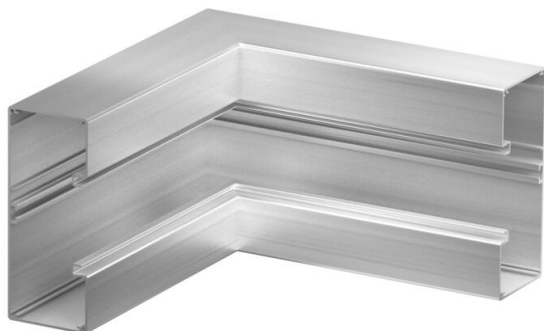

Tehnicki list

Unutarnji kut, simetričan, za parapetni kanal Rapid 80, tip GA-S70170

Broj artikla: 6279143

Unutarnji kut za promjene smjera Rapid 80 GA aluminijskih parapetnih kanala. Vidljive površine oblika su prekrivene folijom.

Alu Aluminij

EL eloksirano

Referentni podaci

Broj artikla	6279143
Tip	GA-SI70170EL
Opis 1	Unutarnji kut
Opis 2	simetričan
Proizvođač:	OBO
Dimenzija	70x170x300
Materijal	Aluminij
Površina	eloksiran
Norma površine	
Najmanja prodajna jedinica	1
Jedinica količine	Komad
Težina	172 kg
Jedinica za težinu	kg/100 kom.

Tehnicki list

Unutarnji kut, simetričan, za parapetni kanal Rapid 80, tip GA-S70170

Broj artikla: 6279143

Dimenzije

Duljina	300 mm
Širina	170 mm
Visina	70 mm

Tehnički podaci

Broj poklopca	1
Izvedba	Podnožje
Oblik	simetričan
bez halogena	da
Stezaljka za kabele	ne
Spojnica kanala	ne
Vrsta montaže poklopca	S unutarnje strane
Montažna perforacija u podu	ne
Širina poklopca	76,5 mm
Stupanj zaštite	IP30
Zaštitna folija	da
Stupanj zaštite IK-kod	IK10
Temperaturno područje korištenja, maks.	60 °C
Temperaturno područje korištenja, min.	-25 °C
Kutno područje, min.	90 mm