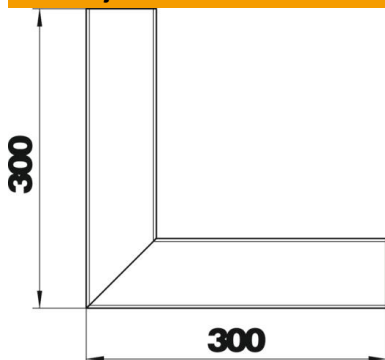

Tehnicki list

Unutarnji kut, simetričan, za parapetni kanal Rapid 80, tip GA-S70130

Broj artikla: 6279340

Unutarnji kut za promjene smjera Rapid 80 GA aluminijskih parapetnih kanala. Vidljive površine oblika su prekrivene folijom.

Alu Aluminij

Referentni podaci

Broj artikla	6279340
Opis 1	Unutarnji kut
Opis 2	simetričan
Proizvođač:	OBO
Dimenzija	70x130x300
Boja	bijela; RAL 9010
Materijal	Aluminij
Najmanja prodajna jedinica	1
Jedinica količine	Komad
Težina	148,8 kg
Jedinica za težinu	kg/100 kom.

Tehnicki list

Unutarnji kut, simetričan, za parapetni kanal Rapid 80, tip GA-S70130

Broj artikla: 6279340

Dimenzije

Duljina	300 mm
Širina	130 mm
Visina	70 mm

Tehnički podaci

Broj poklopca	1
Izvedba	Podnožje
Oblik	simetričan
bez halogena	da
Stezaljka za kabele	ne
Spojnica kanala	ne
Vrsta montaže poklopca	S unutarnje strane
Montažna perforacija u podu	ne
Širina poklopca	76,5 mm
Stupanj zaštite	IP30
Zaštitna folija	da
Stupanj zaštite IK-kod	IK10
Temperaturno područje korištenja, maks.	60 °C
Temperaturno područje korištenja, min.	-25 °C
Kutno područje, min.	90 mm