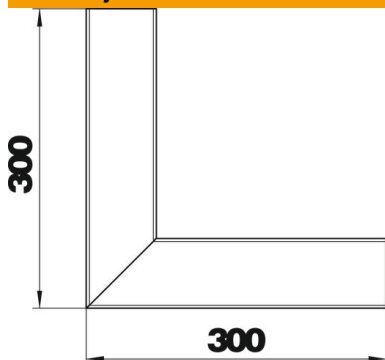

## Referentni podaci

Broj artikla	6279343
Tip	GA-SI70130EL
Opis 1	Unutarnji kut
Opis 2	simetričan
Proizvođač:	OBO
Dimenzija	70x130x300
Materijal	Aluminij
Površina	eloksiran
Norma površine	
Najmanja prodajna jedinica	1
Jedinica količine	Komad
Težina	148,8 kg
Jedinica za težinu	kg/100 kom.

## Dimenzije

Duljina	300 mm
Širina	130 mm
Visina	70 mm

## Tehnički podaci

Broj poklopca	1
Izvedba	Podnožje
Oblik	simetričan
bez halogena	da
Stezaljka za kabele	ne
Spojnica kanala	ne
Vrsta montaže poklopca	S unutarnje strane
Montažna perforacija u podu	ne
Širina poklopca	76,5 mm
Stupanj zaštite	IP30
Zaštitna folija	da
Stupanj zaštite IK-kod	IK10
Temperaturno područje korištenja, maks.	60 °C
Temperaturno područje korištenja, min.	-25 °C
Kutno područje, min.	90 mm