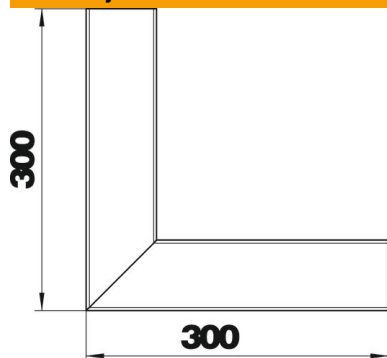

Tehnicki list

Unutarnji kut, simetričan, za parapetni kanal Rapid 80, tip GA-S70110

Broj artikla: 6279243

Unutarnji kut za promjene smjera Rapid 80 GA aluminijskih parapetnih kanala. Vidljive površine oblika su prekrivene folijom.

Alu	Aluminij
EL	eloksirano

Referentni podaci

Broj artikla	6279243
Tip	GA-SI70110EL
Opis 1	Unutarnji kut
Opis 2	simetričan
Proizvođač:	OBO
Dimenzija	70x110x300
Materijal	Aluminij
Površina	eloksiran
Norma površine	
Najmanja prodajna jedinica	1
Jedinica količine	Komad
Težina	137,4 kg
Jedinica za težinu	kg/100 kom.

Tehnicki list

Unutarnji kut, simetričan, za parapetni kanal Rapid 80, tip GA-S70110
Broj artikla: 6279243

Dimenzije

Duljina	300 mm
Širina	110 mm
Visina	70 mm

Tehnički podaci

Broj poklopca	1
Izvedba	Podnožje
Oblik	simetričan
bez halogena	da
Stezaljka za kabele	ne
Spojnicica kanala	ne
Vrsta montaže poklopca	S unutarnje strane
Montažna perforacija u podu	ne
Širina poklopca	76,5 mm
Stupanj zaštite	IP30
Zaštitna folija	da
Stupanj zaštite IK-kod	IK10
Temperaturno područje korištenja, maks.	60 °C
Temperaturno područje korištenja, min.	-25 °C
Kutno područje, min.	90 mm