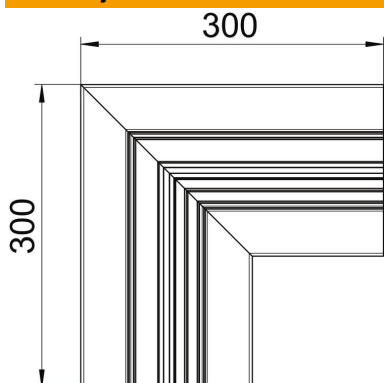

Tehnicki list

Ravni kut, simetričan, za parapetni kanal Rapid 80, tip GA-S70170

Broj artikla: 6279121

Ravni kut za promjenu smjera Rapid 80 GA aluminijskih parapetnih kanala.

Vidljive površine oblika su prekrivene folijom. Poklopac se mora naručiti posebno.

Alu Aluminij

Referentni podaci

| | |
|----------------------------|------------------|
| Broj artikla | 6279121 |
| Tip | GA-SF70170RW |
| Opis 1 | Ravni kut |
| Opis 2 | simetričan |
| Proizvođač: | OBO |
| Dimenzija | 70x170x300 |
| Boja | bijela; RAL 9010 |
| Materijal | Aluminij |
| Najmanja prodajna jedinica | 1 |
| Jedinica količine | Komad |
| Težina | 142,6 kg |
| Jedinica za težinu | kg/100 kom. |

Tehnicki list

Ravni kut, simetričan, za parapetni kanal Rapid 80, tip GA-S70170

Broj artikla: 6279121

Dimenzije

| | |
|---------|--------|
| Duljina | 300 mm |
| Širina | 170 mm |
| Visina | 70 mm |

Tehnički podaci